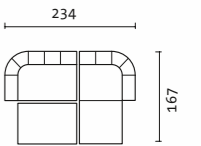

Die Bank bildet die passgenaue Ergänzung zum Anstellsofa.

The bench perfectly fits onto the annexe sofa.

VARIABLE ECKLÖSUNG MAGNOLIA AUS ANSTELLSOFA UND LONGCHAIR. DIE ZUSÄTZLICHE BANK PASST GENAU AN DAS ANSTELLSOFA. ZIEHT MAN SIE HERAN, SO KANN MAN BEQUEM ZU DRITT ENTSPANNEN. BESONDERS NACHHALTIG MIT BEZÜGEN AUS RECYCELTEM PET MIT LEINENARTIGER STRUKTUR UND HAPTIK AUSGESTATTET.

VARIABLE CORNER SOLUTION MAGNOLIA CONSISTING OF AN ANNEXE SOFA AND A LONG CHAIR. THE ADDITIONAL BENCH PERFECTLY FITS ONTO THE ANNEXE SOFA. SIMPLY MOVE IT CLOSER, AND THREE PEOPLE CAN RELAX. FITTED WITH PARTICULARLY SUSTAINABLE COVERS MADE FROM RECYCLED PET WITH A LINEN-LIKE FEEL AND TEXTURE.