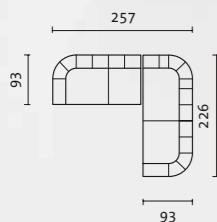

Die Eckgruppe bietet Platz und ist dennoch leicht und schwebend.

The corner suite offers a good amount of space and yet is light and floating.

DIE ECKGRUPPE WEIST EIN GUTES PLATZANGEBOT AUF UND IST DURCH IHRE GERUNDETE FORM, DIE DEKORATIV GESTEPPT OBERFLÄCHE UND DIE GRAZILEN BEINE DENNOCH LEICHT UND SCHWEBEND.

THIS CORNER SUITE OFFERS A GOOD AMOUNT OF SPACE AND YET IS LIGHT AND FLOATING THANKS TO ITS ROUNDED SHAPE, THE DECORATIVELY QUILTED SURFACE AND THE GRACEFUL LEGS.