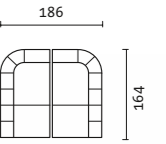

poetic modernism

GEMEINSCHAFTSGEFÜHL SCHAFFEN: LANGE SITZREIHE ODER GEMÜTLICHE INSEL. DIE ANSTELLSOFAS LASSEN SICH LEICHT UMSTELLEN.

COSY TOGETHERNESS: LONG ROW OF SEATS OR COSY ISLAND. REPOSITIONING THE TWO ANNEXE SOFAS IS VERY EASY.