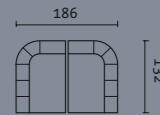

poetry and form

AUCH DIE ANSTELLSOFAS – HIER IN POETISCHEM LILA – LASSEN SICH MITEINANDER KOMBINIEREN: ZUM BEISPIEL ZU EINER LANGEN SITZREIHE, ZU DER EIN MOBILER BEISTELLTISCH EINE PRAKTISCHE ERGÄNZUNG BILDET. OBEN LINKS FORMIEREN SIE SICH ZU EINEM GEMÜTLICHEN LOUNGE-POOL.

Anstellsofa 1,5 l + 1,5 r B / T / H 264 / 93 / 76 cm
Tisch rund mit Rollen Ø / H 50 / 56 cm

THE ANNEXE SOFAS – SHOWN HERE IN A POETIC SHADE OF LILAC – CAN ALSO BE COMBINED WITH EACH OTHER, FOR EXAMPLE TO FORM A LONG ROW OF SEATS, TO WHICH A MOBILE SIDE TABLE IS A PRACTICAL ADDITION. ABOVE LEFT, THE TWO ANNEXE SOFAS FORM A COSY LOUNGE POOL.

annexe sofa 1,5 l + 1,5 r w / d / h 264 / 93 / 76 cm
table round with castors Ø / h 50 / 56 cm