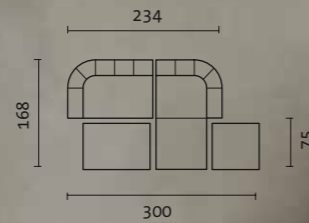

delicate

DIE ECKLÖSUNG OBEN LINKS BESTEHT AUS EINEM ANSTELLSOFA LINKS UND EINEM LONGCHAIR RECHTS. DIE FORMATION UNTEN RECHTS IST GENAU SPIEGELVERKEHRT ZUSAMMENGESTELLT. EINE ETWAS BREITERE BANK SOWIE EIN QUADRATISCHER HOCKER, WIE OBEN RECHTS, ERWEITERN DIE ECKLÖSUNG ZUR LOUNGE-LANDSCHAFT.

THE CORNER SOLUTION ON THE TOP LEFT CONSISTS OF AN ANNEXE SOFA ON THE LEFT AND A LONG CHAIR ON THE RIGHT. THE FORMATION IN THE BOTTOM RIGHT HAS BEEN ARRANGED EXACTLY MIRROR-INVERTED. A SLIGHTLY WIDER BENCH AND A SQUARE STOOL EXTEND THE CORNER SOLUTION INTO A LOUNGING LANDSCAPE, AS SHOWN ON THE TOP LEFT.