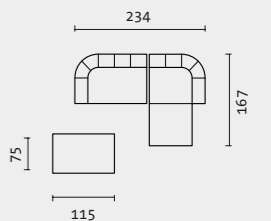

Die Bank bildet die passgenaue Ergänzung zum Anstellsofa.

The bench perfectly fits onto the annexe sofa.

VARIABLE ECKLÖSUNG MAGNOLIA AUS ANSTELLSOFA UND LONGCHAIR. DIE ZUSÄTZLICHE BANK PASST GENAU AN DAS ANSTELLSOFA. ZIEHT MAN SIE HERAN, SO KANN MAN BEQUEM ZU DRITT ENTSPANNEN. BESONDERS NACHHALTIG MIT BEZÜGEN AUS RECYCELTEM PET MIT LEINENARTIGER STRUKTUR UND HAPTIK AUSGESTATTET.

VARIABLE CORNER SOLUTION MAGNOLIA CONSISTING OF AN ANNEXE SOFA AND A LONG CHAIR. THE ADDITIONAL BENCH PERFECTLY FITS ONTO THE ANNEXE SOFA. SIMPLY MOVE IT CLOSER, AND THREE PEOPLE CAN RELAX. FITTED WITH PARTICULARLY SUSTAINABLE COVERS MADE FROM RECYCLED PET WITH A LINEN-LIKE FEEL AND TEXTURE.