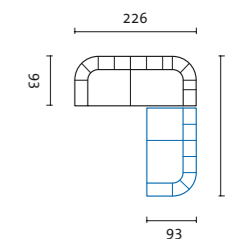

EIN SOFA ODER SESSEL MAGNOLIA IST EIN BEZAUBERNDER SOLITÄR –
ODER KANN MIT ANDEREN MÖBELSTÜCKEN AUS DEM PROGRAMM KOMBINIERT WERDEN.

A MAGNOLIA SOFA OR ARMCHAIR IS AN ENCHANTING SOLOIST –
OR IT CAN BE COMBINED WITH OTHER PIECES FROM THE MAGNOLIA RANGE.

SOFA, 2.5-SEATER
sofa-2.5 w / d / h 204 / 93 / 76 cm

CHAIR
chair w / d / h 92 / 87 / 76 cm

ADD ON SOFA LEFT
EAS w / d / h 226 / 93 / 76 cm

ANNEXE SOFA 2 RIGHT
AS 2 w / d / h 164 / 93 / 76 cm

STOOL SQUARE
stool w / d / h 62 / 62 / 42 cm

STOOL ROUND
stool Ø / h 48 / 42 cm

DIE LONGCHAIRS, ANSTELLSOFAS UND ECKANBAUSOFAS WERDEN JEWEILS
IN EINER VERSION LINKS UND EINER VERSION RECHTS ANGEBOTEN.

THE LONG CHAIRS, ANNEXE SOFAS, AND ADD-ON SOFAS ARE EACH
OFFERED IN A VERSION LEFT AND IN A VERSION RIGHT.

LONGCHAIR LINKS
Longchair B / T / H 167 / 102 / 76 cm

LONGCHAIR LEFT
longchair w / d / h 167 / 102 / 76 cm

TISCH RUND
Tisch Ø / H 75 / 37 cm

TABLE ROUND
table Ø / h 75 / 37 cm

EINSCHUBTISCH MIT ROLLEN
Tisch Ø / H 50 / 56 cm

SLIDE-IN TABLE WITH CASTORS
table Ø / h 50 / 56 cm

BANK
Bank B / T / H 83 / 75 / 42 cm

BENCH
bench w / d / h 83 / 75 / 42 cm

BANK FÜR ASO 1,5
Bank B / T / H 115 / 75 / 42 cm

BENCH FOR ASO 1.5
bench w / d / h 115 / 75 / 42 cm

TISCH QUADRATISCH
Tisch B / T / H 78 / 78 / 37 cm

TABLE SQUARE
table w / d / h 78 / 78 / 37 cm