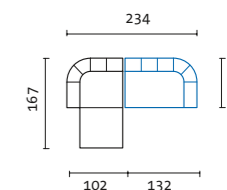

TISCH RUND
Tisch Ø / H 75 / 37 cm

TABLE ROUND
table Ø / h 75 / 37 cm

EINSCHUBTISCH MIT ROLLEN
Tisch Ø / H 50 / 56 cm

SLIDE-IN TABLE WITH CASTORS
table Ø / h 50 / 56 cm

BANK
Bank B / T / H 83 / 75 / 42 cm

BENCH
bench w / d / h 83 / 75 / 42 cm