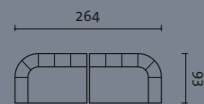

poetry and form

AUCH DIE ANSTELLSOFAS – HIER IN POETISCHEM LILA – LASSEN SICH MITEINANDER KOMBINIEREN: ZUM BEISPIEL ZU EINER LANGEN SITZREIHE, ZU DER EIN MOBILER BEISTELLTISCH EINE PRAKTISCHE ERGÄNZUNG BILDET. OBEN LINKS FORMIEREN SIE SICH ZU EINEM GEMÜTLICHEN LOUNGE-POOL.

Anstellsofa 1,5 l + 1,5 r B / T / H 264 / 93 / 76 cm
Tisch rund mit Rollen Ø / H 50 / 56 cm

THE ANNEXE SOFAS – SHOWN HERE IN A POETIC SHADE OF LILAC – CAN ALSO BE COMBINED WITH EACH OTHER, FOR EXAMPLE TO FORM A LONG ROW OF SEATS, TO WHICH A MOBILE SIDE TABLE IS A PRACTICAL ADDITION. ABOVE LEFT, THE TWO ANNEXE SOFAS FORM A COSY LOUNGE POOL.

annexe sofa 1,5 l + 1,5 r w / d / h 264 / 93 / 76 cm
table round with castors Ø / h 50 / 56 cm