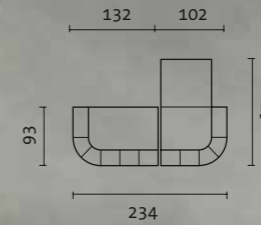

delicate

DIE ECKLÖSUNG OBEN LINKS BESTEHT AUS EINEM ANSTELLSOFA LINKS UND EINEM LONGCHAIR RECHTS. DIE FORMATION UNTEN RECHTS IST GENAU SPIEGELVERKEHRT ZUSAMMENGESTELLT. EINE ETWAS BREITERE BANK SOWIE EIN QUADRATISCHER HOCKER, WIE OBEN RECHTS, ERWEITERN DIE ECKLÖSUNG ZUR LOUNGE-LANDSCHAFT.

THE CORNER SOLUTION ON THE TOP LEFT CONSISTS OF AN ANNEXE SOFA ON THE LEFT AND A LONG CHAIR ON THE RIGHT. THE FORMATION IN THE BOTTOM RIGHT HAS BEEN ARRANGED EXACTLY MIRROR-INVERTED. A SLIGHTLY WIDER BENCH AND A SQUARE STOOL EXTEND THE CORNER SOLUTION INTO A LOUNGING LANDSCAPE, AS SHOWN ON THE TOP LEFT.