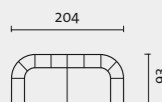

l'amour

MAGNOLIA IST JE NACH INDIVIDUELLER AUSSTATTUNG SEHR WANDLUNGSFÄHIG: SO ETWA WIRKT DIE KOMBINATION VON ROSÉFARBENEM VELOURS UND WEISSEN BEINEN BESONDERS LUFTIG. DER AN DEN NÄHTEN GERAFFTE STOFF MACHT DIE WEICHHEIT DER LEHNEN WIE AUCH DES HOCHWERTIGEN TEXTILS SICHTBAR.

THANKS TO THE CUSTOMISATION OPTIONS, MAGNOLIA IS EXTREMELY VERSATILE: THIS COMBINATION OF ANTIQUE PINK VELOUR COVERS WITH WHITE LEGS LOOKS PARTICULARLY AIRY. THE GATHERED FABRIC AT THE SEAMS HIGHLIGHTS THE SOFTNESS OF THE ARM- AND BACKREST AND THE HIGH-QUALITY FABRIC.