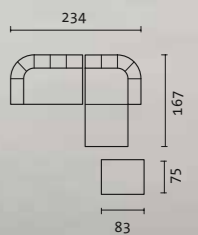

ZUM HINEINKUSCHELN: DIE ECKLÖSUNG IST NICHT NUR SEHR GEMÜTLICH, SONDERN AUCH KOMPAKT UND VIELSEITIG KOMBINIERBAR.

COSY EMBRACE: THIS CORNER SOLUTION IS NOT ONLY VERY COSY BUT ALSO COMPACT AND COMBINABLE.