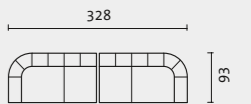

poetic modernism

GEMEINSCHAFTSGEFÜHL SCHAFFEN: LANGE SITZREIHE ODER GEMÜTLICHE INSEL. DIE ANSTELLSOFAS LASSEN SICH LEICHT UMSTELLEN.

COSY TOGETHERNESS: LONG ROW OF SEATS OR COSY ISLAND. REPOSITIONING THE TWO ANNEXE SOFAS IS VERY EASY.