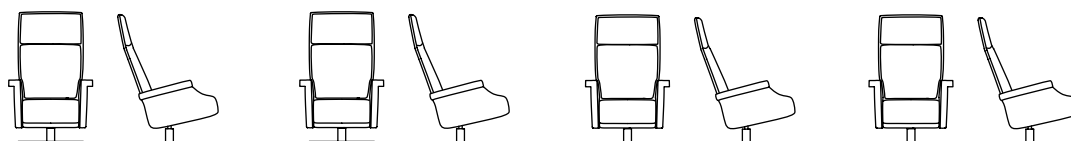

DEXTER

design: bw design-team

BW
handmade
with passion

DEXTER

design: bw design-team

Maße cm

Sessel mechanisch
BW-153-1000

Sessel motorisch
BW-153-1001

Compact Sessel mechanisch
BW-153-1002

Compact Sessel motorisch
BW-153-1003

Dimensions cm

Easy chair mechanical
BW-153-1000

Easy chair motor-driven
BW-153-1001

Easy chair compact mechanical
BW-153-1002

Easy chair compact motor-driven
BW-153-1003

Breite/Width	81	81	81	81
Tiefe/Depth	90/179	90/179	90/177	90/177
Höhe/Height	120	120	117	117
Sitzhöhe/Seat height	46	46	43	43
Sitztiefe/Seat depth	51	51	48	48
Sitzbreite/Seat width	52	52	52	52

Die Funktionen werden elektromotorisch im Akkubetrieb oder manuell gesteuert. Das Kopfteil ist mechanisch verstellbar.

The functions are controlled by an electrically rechargeable motor or manually. The head section is mechanically adjustable.

Sessel

Sitz: festgepolstert, Kaltschaum mit Multiluxabdeckung
Rücken: festgepolstert, Kaltschaum mit Watteabdeckung
Armlehnteile: Polyätherschaum mit Watteabdeckung