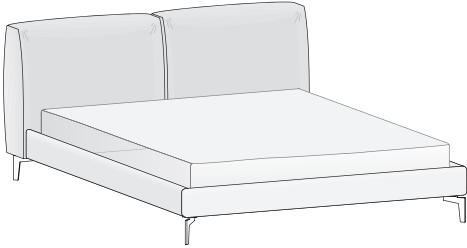

Letto MARGOT / MARGOT bed

design by Novamobili studio

NOVAMOBILI

H. 86

misure L x H x P cm /
dimensions W x H x D cm

173 x 86 x 230 kg. 45,4

193 x 86 x 230 kg. 47,4

QUEEN SIZE 165 x 86 x 233 kg. 44,9

KING SIZE 206 x 86 x 233 kg. 49,8