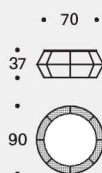

Structure

In coated wire drawn with diameter 8 mm. Plaiting with technical ropes covered in cord in 100% HT polyester braid. The upper top surface is in marble Thala Beige h. 20 mm. Finishing, ropes and top are suitable for outdoor use.

Tavolino - botte / Low table - barrel