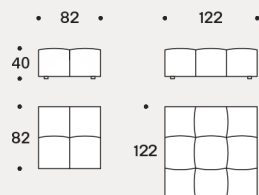

Laterali fissi DX-SX / Fixed right-left side units

Angoli fissi / Fixed corner units

Centrali / Central units

Penisole fisse DX-SX / Fixed right-left chaise longue / 174

Penisole fisse DX-SX / Fixed right-left chaise longue / 214

Penisola fissa DX-SX / Fixed right-left chaise longue / 254

Penisola fissa DX-SX / Fixed right-left chaise longue / 132

Pouf

Cuscini schiena / Back cushions

Cuscino arredo / Throw cushion