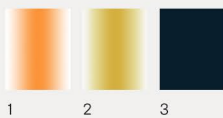

Poltrona / Armchair

Poltroncina Baby Geo / Little armchair Baby Geo

Divano / Sofa

Pouf con telaio / Pouf wiht frame

Pouf

Finitura struttura / Frame finish

- 1 Rame lucido / Glossy copper / Cuivre brillant / Cobre brillante
- 2 Ottone satinato / Satin brass / Laiton satiné / Latón satinado
- 3 Grigio / Grey / Gris / Gris