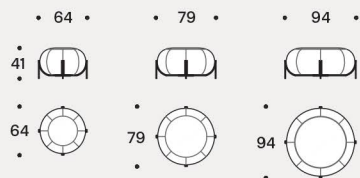

Poltrona / Armchair

Poltroncina Baby Geo / Little armchair Baby Geo

Divano / Sofa

Pouf con telaio / Pouf wiht frame

Pouf

Finitura struttura / Frame finish

- 1 Rame lucido / Glossy copper / Cuivre brillant / Cobre brillante
- 2 Ottone satinato / Satin brass / Laiton satiné / Latón satinado
- 3 Grigio / Grey / Gris / Gris