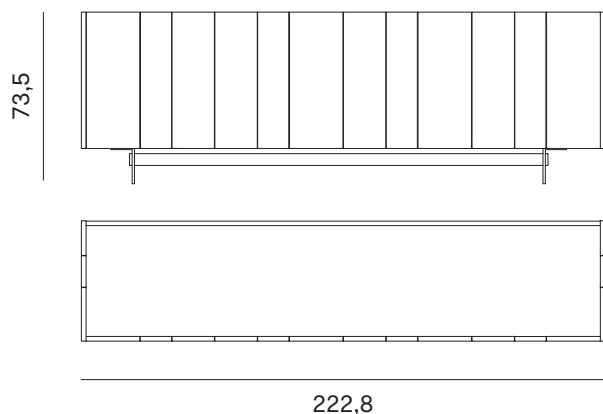

Madia STRIPE / STRIPE sideboard

NOVAMOBILI

design by Tormena Neadesign

Madia STRIPE con 3 ante / STRIPE sideboard with 3 doors

misure L x H x P cm /
dimensions W x H x D cm

168 x 73,5 x 51,1

kg. 86,3

Madia STRIPE con 3 ante e top in marmo / STRIPE sideboard with 3 doors and marble top

misure L x H x P cm /
dimensions W x H x D cm

168 x 73,5 x 51,1

kg. 121,1

Madia STRIPE / STRIPE sideboard

design by Tormena Neadesign

NOVAMOBILI

Madia STRIPE con 4 ante / STRIPE sideboard with 4 doors

misure L x H x P cm /
dimensions W x H x D cm

222,8 x 73,5 x 51,1

kg. 106,4

51,1

Madia STRIPE con 4 ante e top in marmo / STRIPE sideboard with 4 doors and marble top

misure L x H x P cm /
dimensions W x H x D cm

222,8 x 73,5 x 51,1

kg. 152,8

51,1