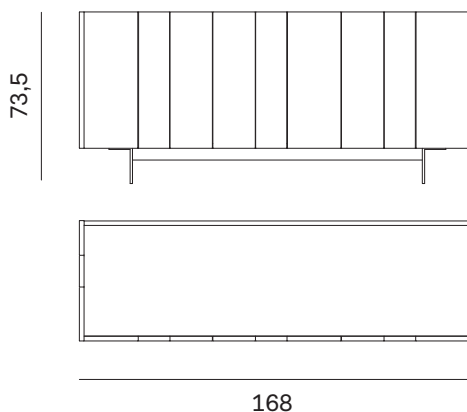

Madia STRIPE / STRIPE sideboard

NOVAMOBILI

design by Tormena Neadesign

Madia STRIPE con 3 ante / STRIPE sideboard with 3 doors

misure L x H x P cm /
dimensions W x H x D cm

168 x 73,5 x 51,1

kg. 86,3

Madia STRIPE con 3 ante e top in marmo / STRIPE sideboard with 3 doors and marble top

misure L x H x P cm /
dimensions W x H x D cm

168 x 73,5 x 51,1

kg. 121,1

Madia STRIPE / STRIPE sideboard

design by Tormena Neadesign

NOVAMOBILI

Madia STRIPE con 4 ante / STRIPE sideboard with 4 doors

misure L x H x P cm /
dimensions W x H x D cm

222,8 x 73,5 x 51,1

kg. 106,4

51,1

Madia STRIPE con 4 ante e top in marmo / STRIPE sideboard with 4 doors and marble top

misure L x H x P cm /
dimensions W x H x D cm

222,8 x 73,5 x 51,1

kg. 152,8

51,1