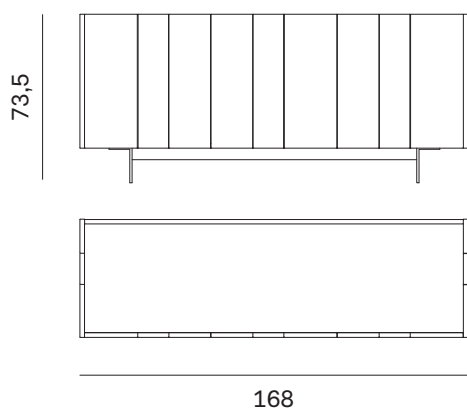

Madia STRIPE / STRIPE sideboard

NOVAMOBILI

design by Tormena Neadesign

Madia STRIPE con 3 ante / STRIPE sideboard with 3 doors

misure L x H x P cm /
dimensions W x H x D cm

168 x 73,5 x 51,1

kg. 86,3

Madia STRIPE con 3 ante e top in marmo / STRIPE sideboard with 3 doors and marble top

misure L x H x P cm /
dimensions W x H x D cm

168 x 73,5 x 51,1

kg. 121,1

Madia STRIPE / STRIPE sideboard

design by Tormena Neadesign

NOVAMOBILI

Madia STRIPE con 4 ante / STRIPE sideboard with 4 doors

misure L x H x P cm /
dimensions W x H x D cm

222,8 x 73,5 x 51,1

kg. 106,4

51,1

Madia STRIPE con 4 ante e top in marmo / STRIPE sideboard with 4 doors and marble top

misure L x H x P cm /
dimensions W x H x D cm

222,8 x 73,5 x 51,1

kg. 152,8

51,1