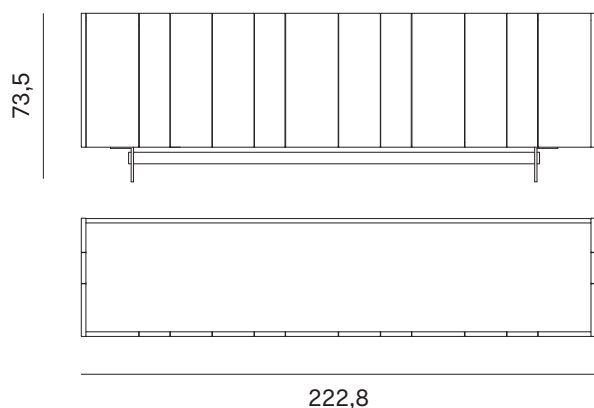

Madia STRIPE / STRIPE sideboard

NOVAMOBILI

design by Tormena Neadesign

Madia STRIPE con 3 ante / STRIPE sideboard with 3 doors

misure L x H x P cm /
dimensions W x H x D cm

168 x 73,5 x 51,1

kg. 86,3

Madia STRIPE con 3 ante e top in marmo / STRIPE sideboard with 3 doors and marble top

misure L x H x P cm /
dimensions W x H x D cm

168 x 73,5 x 51,1

kg. 121,1

Madia STRIPE / STRIPE sideboard

design by Tormena Neadesign

NOVAMOBILI

Madia STRIPE con 4 ante / STRIPE sideboard with 4 doors

misure L x H x P cm /
dimensions W x H x D cm

222,8 x 73,5 x 51,1

kg. 106,4

51,1

Madia STRIPE con 4 ante e top in marmo / STRIPE sideboard with 4 doors and marble top

misure L x H x P cm /
dimensions W x H x D cm

222,8 x 73,5 x 51,1

kg. 152,8

51,1