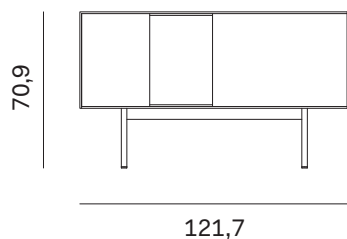

# Madia REVERSE / REVERSE sideboard

NOVAMOBILI

design by Studio Gherardi

misure L x H x P cm /  
dimensions W x H x D cm

121,7 x 70,9 x 40

kg. 31

misure L x H x P cm /  
dimensions W x H x D cm

181,7 x 70,9 x 40

kg. 44

misure L x H x P cm /  
dimensions W x H x D cm

211,7 x 70,9 x 40

kg. 51