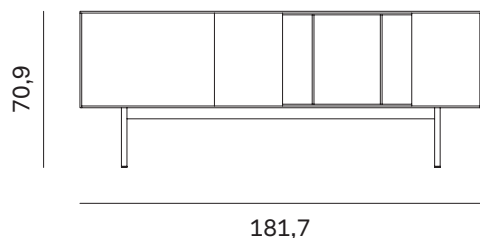

# Madia REVERSE / REVERSE sideboard

NOVAMOBILI

design by Studio Gherardi

misure L x H x P cm /  
dimensions W x H x D cm

121,7 x 70,9 x 40

kg. 31

misure L x H x P cm /  
dimensions W x H x D cm

181,7 x 70,9 x 40

kg. 44

misure L x H x P cm /  
dimensions W x H x D cm

211,7 x 70,9 x 40

kg. 51