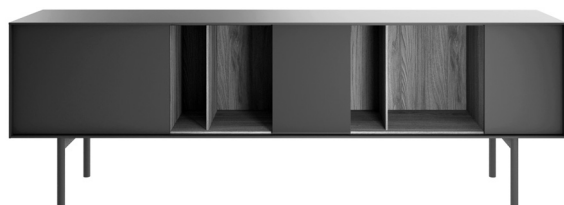

# Madia REVERSE / REVERSE sideboard

NOVAMOBILI

design by Studio Gherardi

misure L x H x P cm /  
dimensions W x H x D cm

121,7 x 70,9 x 40

kg. 31

misure L x H x P cm /  
dimensions W x H x D cm

181,7 x 70,9 x 40

kg. 44

misure L x H x P cm /  
dimensions W x H x D cm

211,7 x 70,9 x 40

kg. 51