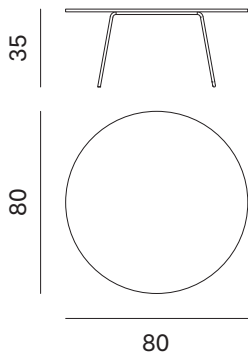

Tavolino ORBIS / ORBIS occasional table

design by Studio Gherardi

NOVAMOBILI

Tavolino ORBIS / ORBIS coffee table

misure L x H x P cm /
dimensions W x H x D cm
80 x 35 x 80
kg. 6

Tavolino ORBIS con piano in marmo / ORBIS coffee table with marble top

misure L x H x P cm /
dimensions W x H x D cm
80 x 36,2 x 80
kg. 29

Tavolino ORBIS / ORBIS side table

misure L x H x P cm /
dimensions W x H x D cm
60 x 46,2 x 60
kg. 5

Tavolino ORBIS con piano in marmo / ORBIS side table with marble top

misure L x H x P cm /
dimensions W x H x D cm
60 x 47,4 x 60
kg. 16,54