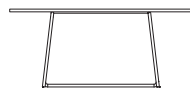

Tavolino ORBIS / ORBIS occasional table

design by Studio Gherardi

NOVAMOBILI

Tavolino ORBIS / ORBIS coffee table

misure L x H x P cm /
dimensions W x H x D cm
80 x 35 x 80
kg. 6

Tavolino ORBIS con piano in marmo / ORBIS coffee table with marble top

misure L x H x P cm /
dimensions W x H x D cm
80 x 36,2 x 80
kg. 29

Tavolino ORBIS / ORBIS side table

misure L x H x P cm /
dimensions W x H x D cm
60 x 46,2 x 60
kg. 5

Tavolino ORBIS con piano in marmo / ORBIS side table with marble top

misure L x H x P cm /
dimensions W x H x D cm
60 x 47,4 x 60
kg. 16,54