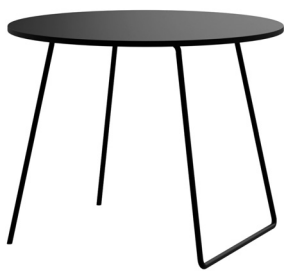

Tavolino ORBIS / ORBIS occasional table

design by Studio Gherardi

NOVAMOBILI

Tavolino ORBIS / ORBIS coffee table

misure L x H x P cm /
dimensions W x H x D cm
80 x 35 x 80
kg. 6

Tavolino ORBIS con piano in marmo / ORBIS coffee table with marble top

misure L x H x P cm /
dimensions W x H x D cm
80 x 36,2 x 80
kg. 29

Tavolino ORBIS / ORBIS side table

misure L x H x P cm /
dimensions W x H x D cm
60 x 46,2 x 60
kg. 5

Tavolino ORBIS con piano in marmo / ORBIS side table with marble top

misure L x H x P cm /
dimensions W x H x D cm
60 x 47,4 x 60
kg. 16,54