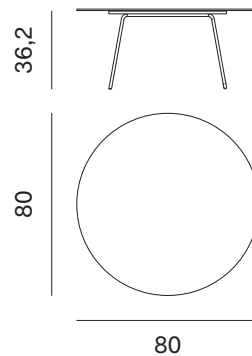

Tavolino ORBIS / ORBIS occasional table

design by Studio Gherardi

NOVAMOBILI

Tavolino ORBIS / ORBIS coffee table

misure L x H x P cm /
dimensions W x H x D cm
80 x 35 x 80
kg. 6

Tavolino ORBIS con piano in marmo / ORBIS coffee table with marble top

misure L x H x P cm /
dimensions W x H x D cm
80 x 36,2 x 80
kg. 29

Tavolino ORBIS / ORBIS side table

misure L x H x P cm /
dimensions W x H x D cm
60 x 46,2 x 60
kg. 5

Tavolino ORBIS con piano in marmo / ORBIS side table with marble top

misure L x H x P cm /
dimensions W x H x D cm
60 x 47,4 x 60
kg. 16,54