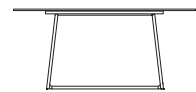

Tavolino ORBIS / ORBIS occasional table

design by Studio Gherardi

NOVAMOBILI

Tavolino ORBIS / ORBIS coffee table

misure L x H x P cm /
dimensions W x H x D cm
80 x 35 x 80
kg. 6

Tavolino ORBIS con piano in marmo / ORBIS coffee table with marble top

misure L x H x P cm /
dimensions W x H x D cm
80 x 36,2 x 80
kg. 29

Tavolino ORBIS / ORBIS side table

misure L x H x P cm /
dimensions W x H x D cm
60 x 46,2 x 60
kg. 5

Tavolino ORBIS con piano in marmo / ORBIS side table with marble top

misure L x H x P cm /
dimensions W x H x D cm
60 x 47,4 x 60
kg. 16,54