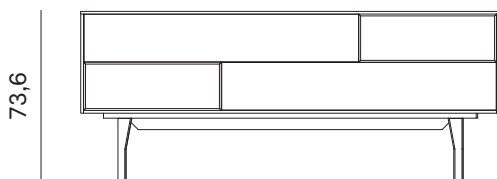

## Madia KURI quadrata / Square KURI sideboard

misure L x H x P cm /  
dimensions W x H x D cm

122,8 x 106,6 x 43

kg. 88

106,6

122,8

43

## Madia KURI rettangolare bassa / Low rectangular KURI sideboard

misure L x H x P cm /  
dimensions W x H x D cm

182,8 x 73,6 x 43

kg. 113

73,6

182,8

43

## Madia KURI rettangolare alta / Tall rectangular KURI sideboard

misure L x H x P cm /  
dimensions W x H x D cm

182,8 x 94,6 x 43

kg. 128