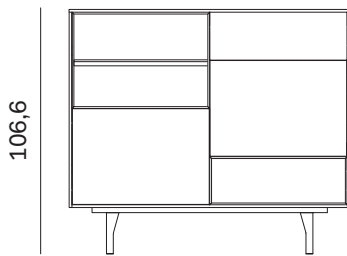

# Madia KURI / KURI sideboard

design by Makoto Kawamoto

NOVAMOBILI

## Madia KURI quadrata / Square KURI sideboard

misure L x H x P cm /  
dimensions W x H x D cm

122,8 x 106,6 x 43

kg. 88

106,6

122,8

43

## Madia KURI rettangolare bassa / Low rectangular KURI sideboard

misure L x H x P cm /  
dimensions W x H x D cm

182,8 x 73,6 x 43

kg. 113

73,6

182,8

43

## Madia KURI rettangolare alta / Tall rectangular KURI sideboard

misure L x H x P cm /  
dimensions W x H x D cm

182,8 x 94,6 x 43

kg. 128