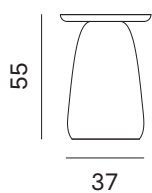

Tavolino CLIFF / CLIFF occasional table

design by Matteo Zorzenoni

NOVAMOBILI

Tavolino CLIFF-alto / CLIFF-tall occasional table

misure L x H x P cm /
dimensions W x H x D cm

40 x 55 x 40

kg. 8,9

Tavolino CLIFF-basso / CLIFF-low occasional table

misure L x H x P cm /
dimensions W x H x D cm

80 x 40 x 50

kg. 13,1

Le informazioni contenute nelle presenti schede tecniche sono indicative. Eventuali differenze con il listino in vigore non costituiscono motivo di contestazione.
The information given in this technical sheet are indicative. Any discrepancies with the price list currently in force cannot be cause for complaint.