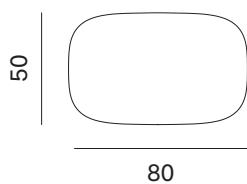

Tavolino CLIFF / CLIFF occasional table

design by Matteo Zorzenoni

NOVAMOBILI

Tavolino CLIFF-alto / CLIFF-tall occasional table

misure L x H x P cm /
dimensions W x H x D cm

40 x 55 x 40

kg. 8,9

Tavolino CLIFF-basso / CLIFF-low occasional table

misure L x H x P cm /
dimensions W x H x D cm

80 x 40 x 50

kg. 13,1

Le informazioni contenute nelle presenti schede tecniche sono indicative. Eventuali differenze con il listino in vigore non costituiscono motivo di contestazione.
The information given in this technical sheet are indicative. Any discrepancies with the price list currently in force cannot be cause for complaint.