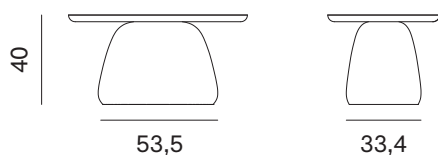

Tavolino CLIFF / CLIFF occasional table

design by Matteo Zorzenoni

NOVAMOBILI

Tavolino CLIFF-alto / CLIFF-tall occasional table

misure L x H x P cm /
dimensions W x H x D cm

40 x 55 x 40

kg. 8,9

Tavolino CLIFF-basso / CLIFF-low occasional table

misure L x H x P cm /
dimensions W x H x D cm

80 x 40 x 50

kg. 13,1

Le informazioni contenute nelle presenti schede tecniche sono indicative. Eventuali differenze con il listino in vigore non costituiscono motivo di contestazione.
The information given in this technical sheet are indicative. Any discrepancies with the price list currently in force cannot be cause for complaint.