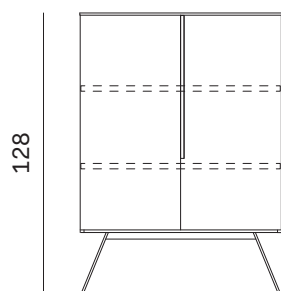

# Madia CLEO / CLEO sideboard

design by Studio Gherardi

NOVAMOBILI

misure L x H x P cm /  
dimensions W x H x D cm

90,1 x 128 x 51,8

kg. 54

90,1

51,8