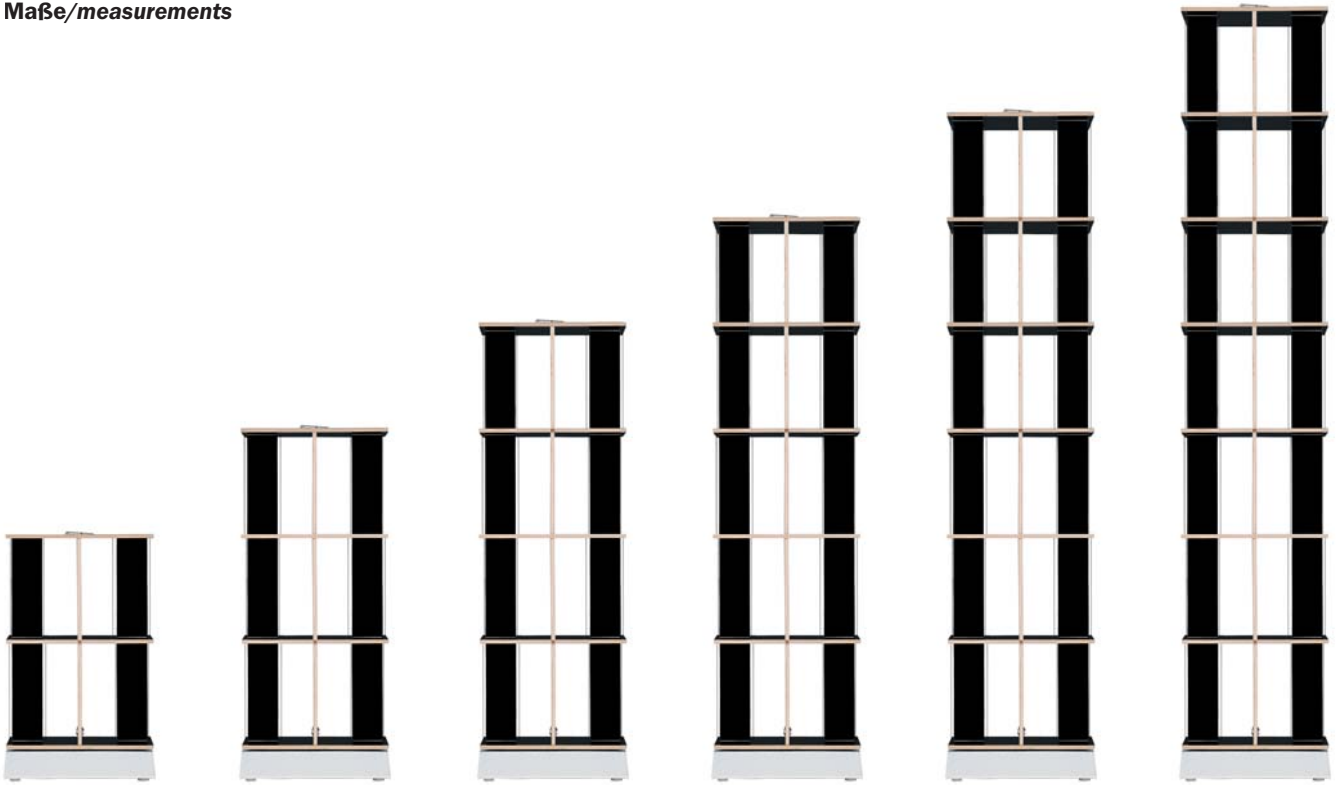

**Buchstaber**  
Tom Fischer | 2004

www.moormann.de

Mit minimalem Materialaufwand verstaut Buchstabler ein Maximum an Taschenbüchern und DVDs. Etwa 25 Bücher können pro Etage platzsparend und übersichtlich untergebracht werden. Voll bestückt wird das drehbare Möbel nahezu unsichtbar und überlässt den Büchern die Bühne. Je nach Bedarf kann Buchstabler von Beistelltischhöhe mit zwei Etagen bis hin zum Bücherturm mit sieben Etagen individuell in die Höhe wachsen. Das handelsübliche Kugellager wurde bei Buchstabler durch handsortierte Glasmurmeln ersetzt.

*With a minimum use of materials, Buchstabler can store a maximum amount of paperbacks and DVDs. Each level accommodates approximately 25 books in a space-saving and clearly arranged system. When it is fully loaded the revolving piece is almost invisible and lets the books take centre stage. Depending on individual use, Buchstabler can grow from the height of a side table with two tiers to a book tower with seven tiers. The customary ball bearings have been replaced in the Buchstabler by hand-sorted glass marbles.*

**Maße/measurements**

h 56,5 cm

h 80,0 cm

h 103,5 cm

h 127,0 cm

h 150,5 cm

h 174,0 cm

b/w 34,0 cm  
t/d 34,0 cm

Fächer/*compartments*:  
lichte Höhe/*compartment height*  
23,0 cm

Sockel/*base*:  
h/h 6,0 cm  
b/w 34,0 cm  
t/d 34,0 cm

Erweiterung des Bücherturms:  
Buchstabler kann auf eine Höhe bis  
7 Fächer aufgebaut werden.  
*For extending the booktower:*  
*Buchstabler can be assembled to a*  
*height of 7 compartments.*