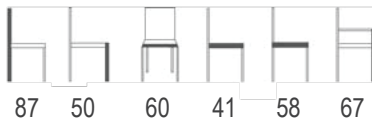

MOOD#96 PM06 BI

MOODS '16 Collection

OBJEKT ja

UK approved ja

16. Juli 2019

Unter allen Mobitec-Kollektionen bietet Ihnen die neue MOODS-Generation das höchste Maß an individuellen Gestaltungsmöglichkeiten. Zu den Besonderheiten des Jahrgangs 2016 gehören eine noch größere Palette an Wahlmöglichkeiten, noch ausgefeiltere Ausführungen sowie abnehmbare Kissen für zusätzlichen Komfort. Insgesamt sind mehr als 300 000 Kombinationen möglich! Außerdem gibt es nun einen Drehfuß, der eine 360°-Drehung ermöglicht und sogar in Holz erhältlich ist.

(a) 115 cm
(b) 125 cm

(a) 1.50 m²
(b) 1.70 m²

-

-

-

-

10.00 Kg

1 pc/CTN - 11.00 Kg
L56 x W50 x H90cm