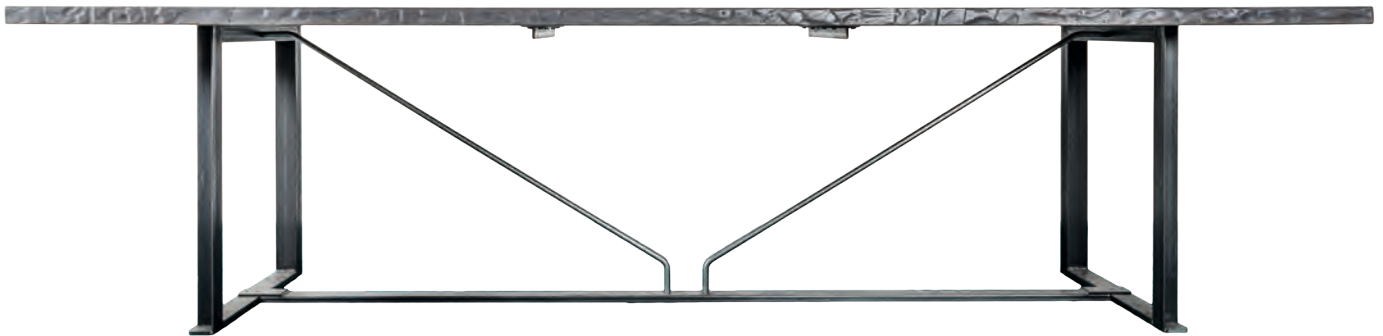

GANZ SCHÖN BREIT

ARTUS Schon der Name ist ein Versprechen: Tischmodell ARTUS wirkt mit seinem Gestell aus gewachstem Rohstahl archaisch, und die stringente Form der Beinrahmen mit Längstraverse und Diagonalstrebe unterstreicht diese Optik souverän. Die spannende Konstruktion wirkt dank der 1 Meter breiten Tischplatte immer ausgewogen. Der imposante Tisch ist in sechs Größen bis zu einer Länge von 3 Metern lieferbar. Dann können bis zu acht Personen bequem an diesem besonderen Tisch Platz nehmen. Für die Tischplatte aus massiver Eiche bietet KFF zwei Kantenversionen an. In der rustikalen Variante hat ARTUS eine gehobelte Kante.

QUITE NICELY WIDE.

ARTUS Even the name is a promise: Table model ARTUS acts archaic with its frame made of waxed raw steel, and the stringent shape of the leg frame with longitudinal beam and diagonal strut highlights this look with confidence. The exciting design always seems balanced thanks to the one-meter-wide table top. The impressive table is available in six sizes up to a length of 3 meters. Then can sit comfortably on this special table seating up to eight people. For the Table top made of solid oak offers KFF on two edges versions. In the rustic variant ARTUS has a planed edge

ARTUS

TISCHE
TABLES

ARTUS

Tisch | Table

76

200|220|240|260|280|300

100

Große Tische sind der unschlagbare Familientreffpunkt! Hier werden Pläne geschmiedet, Gourmets verwöhnt und Freundschaften gepflegt! Die ARTUS Tischplatten bestehen aus zwei 40 mm Bolen. Weitere Designs entnehmen Sie der aktuellen Preisliste.

Large tables are the unbeatable family meeting! Here, plans are made, pampered gourmets and maintained friendships! The ARTUS tabletop consists of two 40 mm Bolen. More designs can be found in the current price list.