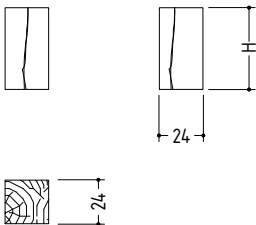

SK 02 Cube / Stefan Knopp / Beistelltisch / Side table

Ausführungen in Holz / Versions in wood

Produktinformation / Product information

Skulpturale Expression: Der SK 02 kommt aus der Stefan Knopp Edition und landet punktgenau in der Edition Raucheiche mit drei weiteren Oberflächen. Er ist multifunktional einsetzbar – als Hocker oder Beistelltisch. Die Risse im Holz, seine spezielle Maserung und Oberflächenbehandlung machen den SK 02 zum rustikalen Kunststück jedes Wohn- oder Büroraums.

#sk02cube

Details

Maße SK 02 Cube / Dimensions SK 02 Cube

Material Holz / Wood finishes:

- Eiche natur geölt; Eiche weiß pigmentiert geölt
- Eiche roheffekt gebeizt und lackiert; Eiche schlammfarbig gebeizt und lackiert; Eiche schwarz gebeizt und lackiert
- Eiche geräuchert natur geölt; Eiche geräuchert weiß roheffekt; Eiche geräuchert anthrazit geölt
- Eiche geköhlt (Ton Schwarz); Eiche geköhlt / gekalkt (Ton Grau); Eiche geköhlt / stark gekalkt (Ton Silber); Eiche gelaugt (Ton Weiß); Eiche geköhlt / gelaugt / gekalkt (Ton Braun)
- Oiled natural oak; White pigmented oak oiled
- Stained and lacquered raw effect oak; Stained and lacquered mud-coloured oak; Stained and lacquered black oak
- Oiled natural smoked oak; White smoked oak raw effect; Oiled anthracite smoked oak
- Charburned oak (Shade black); Charburned / limed oak (Shade grey); Charburned / heavily limed oak (Shade silver); Leached oak (Shade white); Charburned / leached / limed oak (Shade brown)

Maße (L x B x H) / Dimensions (L x W x H):

SK 02 Cube

- ca. 24 x 24 x 45 cm
- ca. 24 x 24 x 50 cm
- ca. 24 x 24 x 55 cm

Standardausführung mit Kettensägenstruktur.

Standard model with chainsaw structure.