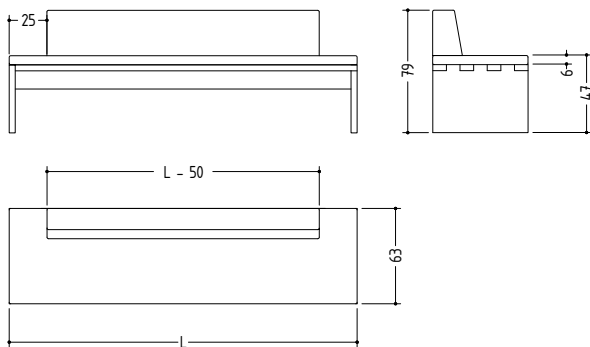

Details

Material Holz / Wood finishes:

- Eiche natur geölt; Eiche weiß pigmentiert geölt
- Eiche roheffekt gebeizt und lackiert; Eiche schlammfarbig gebeizt und lackiert; Eiche schwarz gebeizt und lackiert
- Eiche geräuchert natur geölt; Eiche geräuchert weiß roheffekt; Eiche geräuchert anthrazit geölt
- Euro. Nussbaum natur geölt; Am. Nussbaum natur geölt
- Eiche Altholz natur geölt; Eiche Altholz weiß pigmentiert geölt; Eiche Altholz geräuchert natur geölt
- Eiche geköhlt (Ton Schwarz); Eiche geköhlt / gekalkt (Ton Grau); Eiche geköhlt / stark gekalkt (Ton Silber); Eiche gelaugt (Ton Weiß); Eiche geköhlt / gelaugt / gekalkt (Ton Braun)
- Oiled natural oak; White pigmented oak oiled
- Stained and lacquered raw effect oak; Stained and lacquered mud-coloured oak; Stained and lacquered black oak
- Oiled natural smoked oak; White smoked oak raw effect; Oiled anthracite smoked oak
- Oiled natural european walnut; Oiled natural american walnut
- Oiled natural vintage oak; White pigmented vintage oak oiled; Oiled natural smoked vintage oak
- Charburned oak (Shade black); Charburned / limed oak (Shade grey); Charburned / heavily limed oak (Shade silver); Leached oak (Shade white); Charburned / leached / limed oak (Shade brown)

Preis für Eckbank:

Schenkellänge A + B - 50 cm

Beispiel: 190 cm + 280 cm - 50 cm = 420 cm : 2 = **210 cm**
als Preis wird 2 x der 210er Bankpreis angesetzt

Beispiel: 210 cm + 330 cm - 50 cm = 490 cm : 2 = **245 cm**
als Preis wird 2 x der 250er Bankpreis angesetzt

Price for corner bench:

Length of flank A + B - 50 cm

e.g.: 190 cm + 280 cm - 50 cm = 420 cm : 2 = **210 cm**
price for corner bench: 2 x 210 cm bench

eg: 210 cm + 330 cm - 50 cm = 490 cm : 2 = **245 cm**
price for corner bench: 2 x 250 cm bench

Material Leder und Stoff / Leather and fabrics:

Siehe Musterkollektion Freifrau Sitzmöbelmanufaktur.
See sample-collection Freifrau Sitzmöbelmanufaktur.

Maße (L x B x H) / Dimensions (L x W x H):

190 x 63 x 79 cm Rücken/Backrest 140 cm
210 x 63 x 79 cm Rücken/Backrest 160 cm
230 x 63 x 79 cm Rücken/Backrest 180 cm
250 x 63 x 79 cm Rücken/Backrest 200 cm
270 x 63 x 79 cm Rücken/Backrest 220 cm
290 x 63 x 79 cm Rücken/Backrest 240 cm
310 x 63 x 79 cm Rücken/Backrest 260 cm
330 x 63 x 79 cm Rücken/Backrest 280 cm