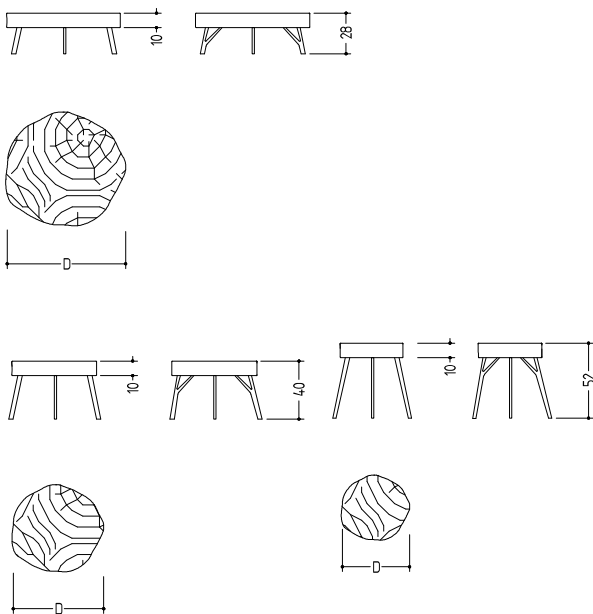

Details

Material Holz / Wood finishes:

- Eiche natur roheffekt; Eiche weiß roheffekt
- Eiche geräuchert natur roheffekt; Eiche geräuchert weiß roheffekt
- Eiche geköhlt (Ton Schwarz); Eiche geköhlt / gekalkt (Ton Grau); Eiche geköhlt / stark gekalkt (Ton Silber); Eiche geköhlt / gelaugt / gekalkt (Ton Braun)
- Versteinertes Holz (bis zu 360 Mio Jahre alt)
- Natural oak raw effect; White oak raw effect
- Natural smoked oak raw effect; White smoked oak raw effect
- Charburned oak (Shade black); Charburned / limed oak (Shade grey); Charburned / heavily limed oak (Shade silver); Charburned / leached / limed oak (Shade brown)
- Petrified Wood (up to 360 Mio years old)

Material Stahl / Steel finishes:

Aluminium eloxiert EV3 Messing; Aluminium eloxiert C33 Bronze
Anodized aluminium EV3 brass; Anodized aluminium C33 bronze

Maße (L x B x H) / Dimensions (L x W x H):

40-50 x 28/40/52 cm
50-60 x 28/40/52 cm
60-70 x 28/40/52 cm
70-80 x 28/40/52 cm
80-90 x 28/40/52 cm
90-100 x 28/40/52 cm

Weitere Informationen / Additional Information:

Die Abmessung berechnet sich aus dem kleineren Durchmesser der Baumscheibe (z. B. 54 cm ist das Maß 50-60 cm).

The dimension is calculated from the smallest diameter of the tree disc (e.g. 54 cm is the dimension 50-60 cm).

Datenbank Rohlinge für BC 05 Stomp
siehe www.janua-moebel.com/

For a database of blanks for BC 05 Stomp
see www.janua-moebel.com