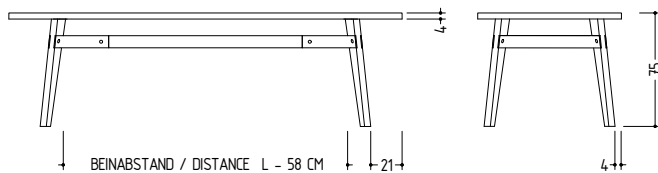

Details

BB 31 Connect Tisch / Table