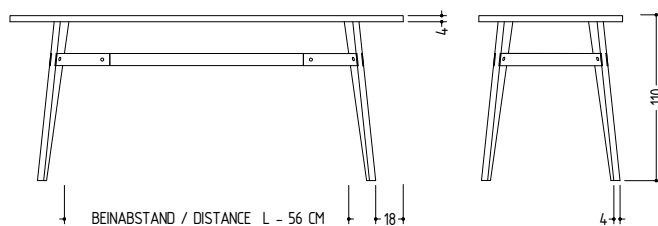

BB 31 Connect Hochtisch / High table

Material Holz / Wood finishes:

- Eiche natur geölt; Eiche weiß pigmentiert geölt
- Eiche roheffekt gebeizt und lackiert; Eiche schlammfarbig gebeizt und lackiert; Eiche schwarz gebeizt und lackiert
- Eiche geräuchert natur geölt; Eiche geräuchert weiß roheffekt; Eiche geräuchert anthrazit geölt
- Euro. Nussbaum natur geölt; Am. Nussbaum natur geölt
- Eiche Altholz natur geölt; Eiche Altholz weiß pigmentiert geölt; Eiche Altholz geräuchert natur geölt
- Eiche geköhlt (Ton Schwarz); Eiche geköhlt / gekalkt (Ton Grau); Eiche geköhlt / stark gekalkt (Ton Silber); Eiche gelaugt (Ton Weiß); Eiche geköhlt / gelaugt / gekalkt (Ton Braun)
- Oiled natural oak; White pigmented oak oiled
- Stained and lacquered raw effect oak; Stained and lacquered mud-coloured oak; Stained and lacquered black oak
- Oiled natural smoked oak; White smoked oak raw effect; Oiled anthracite smoked oak
- Oiled natural european walnut; Oiled natural american walnut
- Oiled natural vintage oak; White pigmented vintage oak oiled; Oiled natural smoked vintage oak
- Charburned oak (Shade black); Charburned / limed oak (Shade grey); Charburned / heavily limed oak (Shade silver); Leached oak (Shade white); Charburned / leached / limed oak (Shade brown)

Material Stahl / Steel finishes:

RAL 9005 Tiefschwarz pulverbeschichtet
RAL 9005 deep black powder coated

Maße (L x B x H) / Dimensions (L x W x H):

180 x 95/105 x 75/110 cm
200 x 95/105 x 75/110 cm
220 x 95/105 x 75/110 cm
240 x 95/105 x 75/110 cm
260 x 95/105 x 75/110 cm
280 x 95/105 x 75/110 cm
300 x 95/105 x 75/110 cm