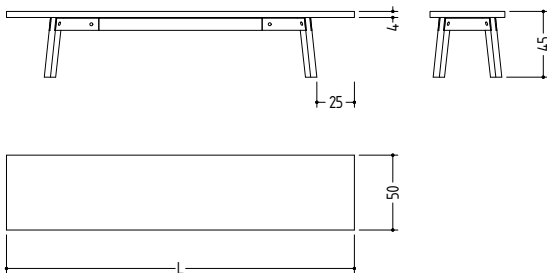

Details

Material Holz / Wood finishes:

- Eiche natur geölt; Eiche weiß pigmentiert geölt
- Eiche roheffekt gebeizt und lackiert; Eiche schlammfarbig gebeizt und lackiert; Eiche schwarz gebeizt und lackiert
- Eiche geräuchert natur geölt; Eiche geräuchert weiß roheffekt; Eiche geräuchert anthrazit geölt
- Euro. Nussbaum natur geölt; Am. Nussbaum natur geölt
- Eiche Altholz natur geölt; Eiche Altholz weiß pigmentiert geölt; Eiche Altholz geräuchert natur geölt
- Eiche geköhlt (Ton Schwarz); Eiche geköhlt / gekalkt (Ton Grau); Eiche geköhlt / stark gekalkt (Ton Silber); Eiche gelaugt (Ton Weiß); Eiche geköhlt / gelaugt / gekalkt (Ton Braun)
- Oiled natural oak; White pigmented oak oiled
- Stained and lacquered raw effect oak; Stained and lacquered mud-coloured oak; Stained and lacquered black oak
- Oiled natural smoked oak; White smoked oak raw effect; Oiled anthracite smoked oak
- Oiled natural european walnut; Oiled natural american walnut
- Oiled natural vintage oak; White pigmented vintage oak oiled; Oiled natural smoked vintage oak
- Charburned oak (Shade black); Charburned / limed oak (Shade grey); Charburned / heavily limed oak (Shade silver); Leached oak (Shade white); Charburned / leached / limed oak (Shade brown)

Material Stahl / Steel finishes:

- RAL 9005 Tiefschwarz pulverbeschichtet
- RAL 9005 deep black powder coated

Maße (L x B x H) / Dimensions (L x W x H):

- 150 x 50 x 45 cm
- 170 x 50 x 45 cm
- 190 x 50 x 45 cm
- 210 x 50 x 45 cm
- 230 x 50 x 45 cm
- 250 x 50 x 45 cm
- 270 x 50 x 45 cm
- 290 x 50 x 45 cm