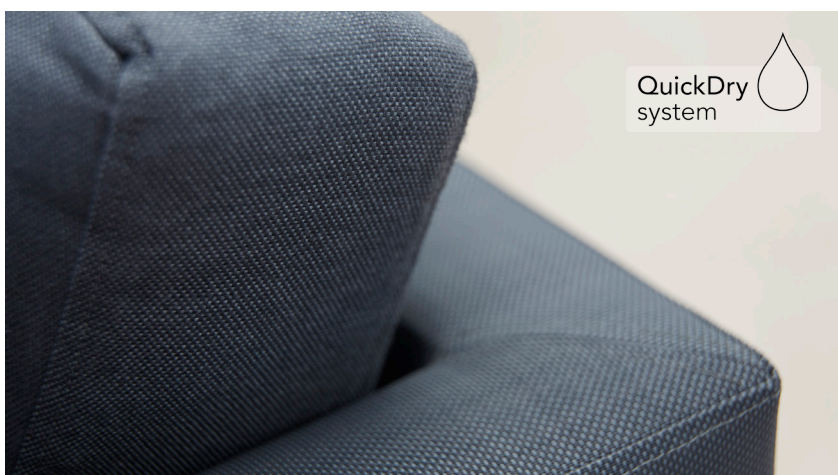

LIFE MADE COMFORTABLE

flex | dining/lounge

design by Cane-line Design Team

QuickDry
system

Flex dining lounge ist ein aus Modulen aufgebautes System, das sich ausgezeichnet für den Gebrauch im Freien eignet. Flex lässt sich als normales Lounge-Sofa zum Entspannen nutzen oder um darin zu speisen. Durch das einzigartige und flexible Design bietet Flex mehrere Funktionen: entspannende Lounge-Gruppe und Essplatz, an dem man ein gutes Mahl genießen kann. Die Flex-Dining Lounge ist aus witterungsbeständigem grauem Cane-line Tex® mit weichen komfortablen Sitzkissen aus Sunbrella® Natté erhältlich. Die Sitzkissen und Materialien lassen sich leicht pflegen und sind mit Cane-line QuickDry-System erhältlich, einer speziellen Technologie, die den Komfort erhöht und dafür sorgt, dass die Sitzkissen nach einem Regen schnell wieder trocknen.

Cane-line®

QuickDry
system

Rechtes Modul

Einzelm Modul

Linkes Modul

Der FLEX-Tisch ist mit verschiedenen Platten erhältlich:

- Basalt-graue Keramik
- Beton-graue Keramik

Aluminium Tischrahmen pulverlackiert, Lava-Grau.

Maße: B:185, T:90 H:71 cm.

Tischplatte - basalt grau Keramik.

Cane-line®