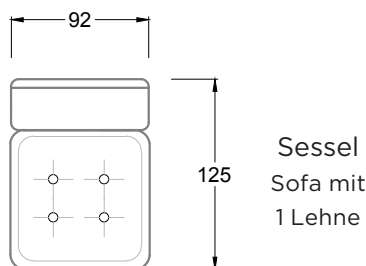

Sessel
Sofa mit
1 Lehne