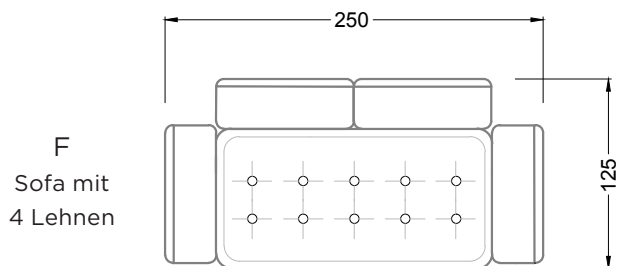

F
Sofa mit
4 Lehnen