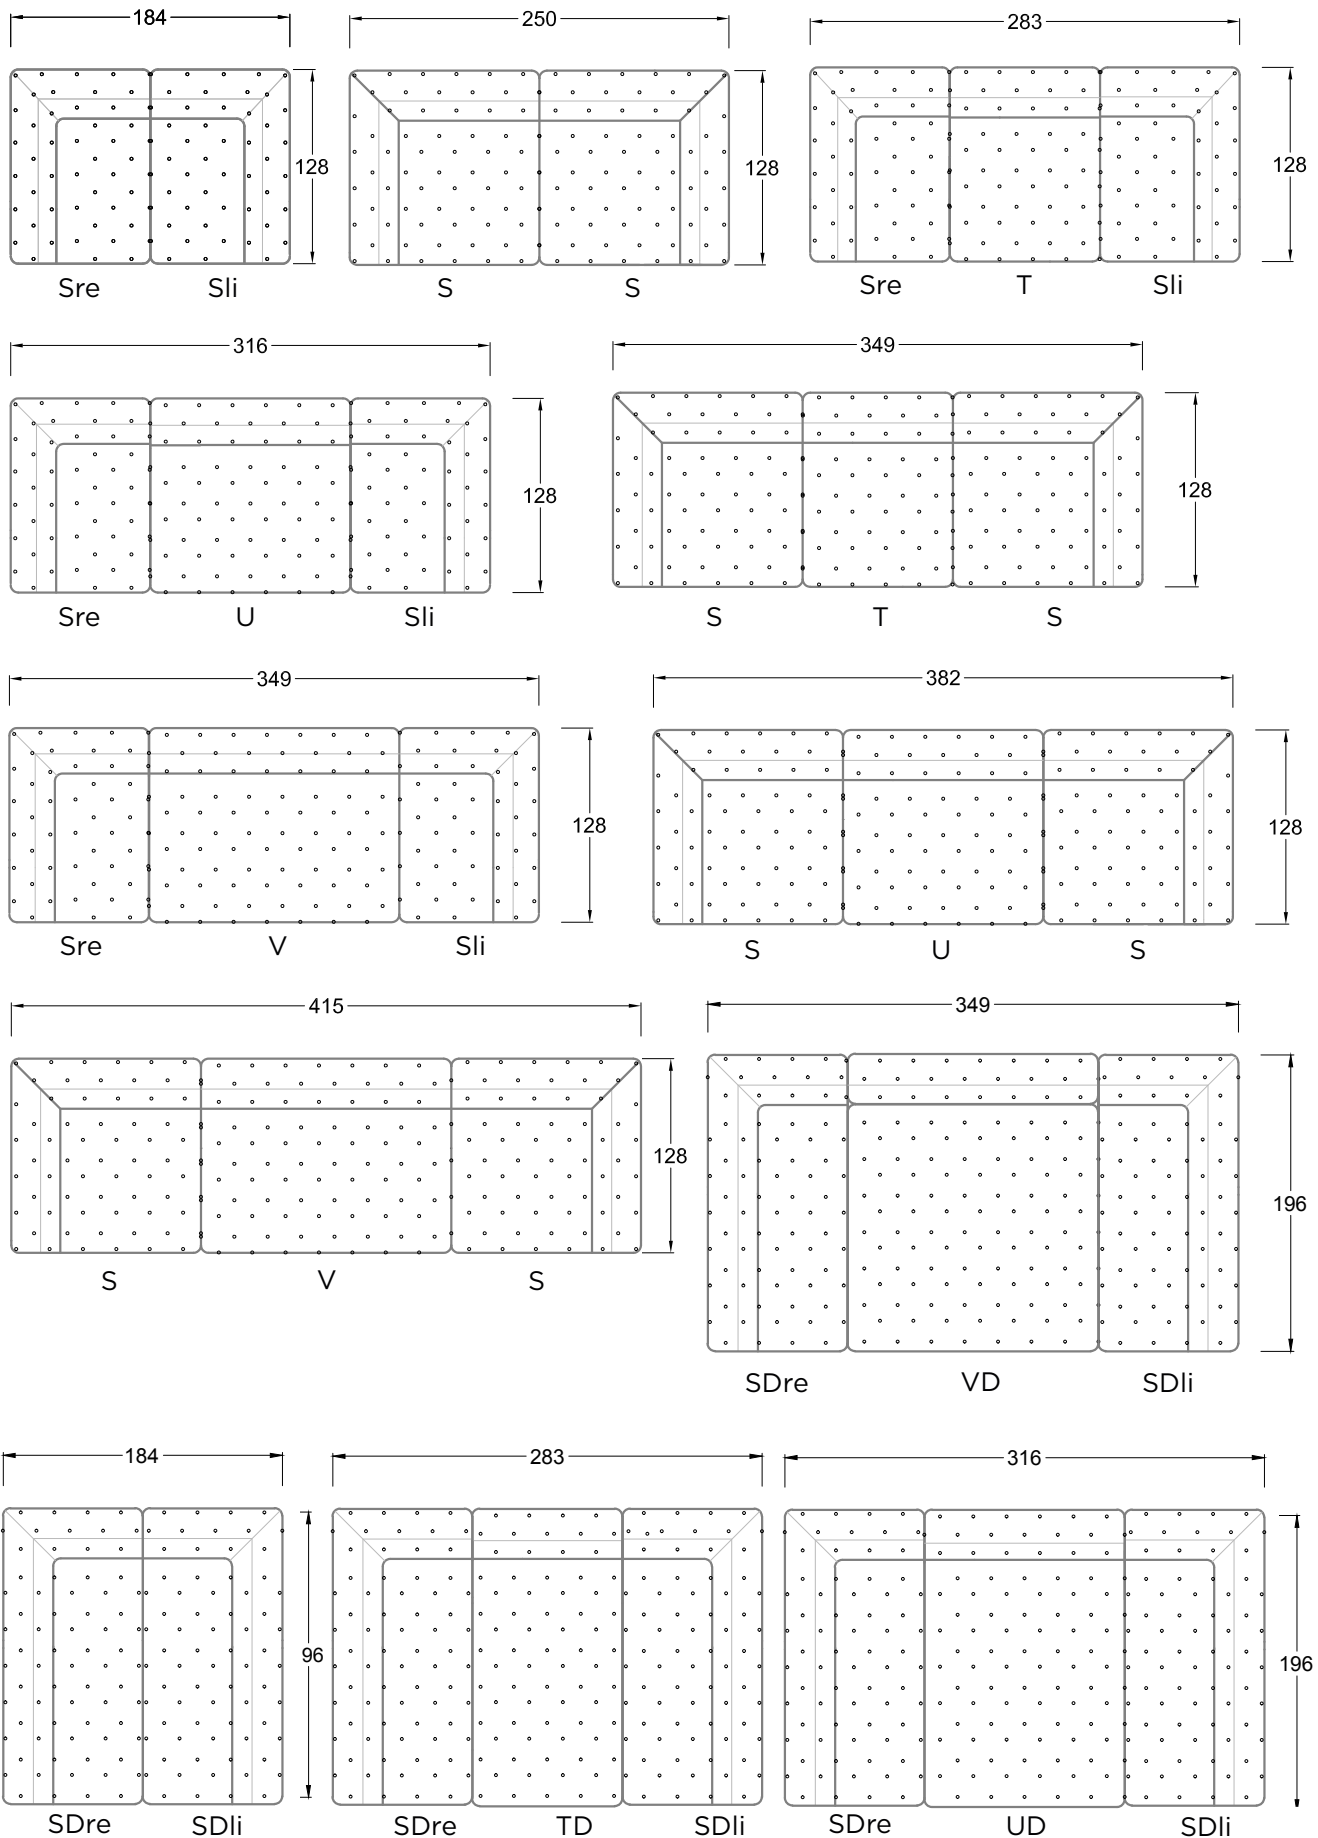

VNli-SN-VNre