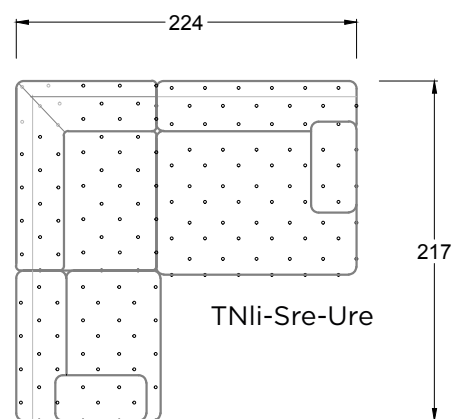

VNli-SN-TNre

UNli-SN-VNre

VNli-SN-UNre

Vli-S-Vre

Uli-S-Ure

Tli-S-Tre

Tli-S-Ure

Uli-S-Tre

# COCOA ISLAND

119 • ECKGRUPPEN SITZTIEFE 62 / 95 CM