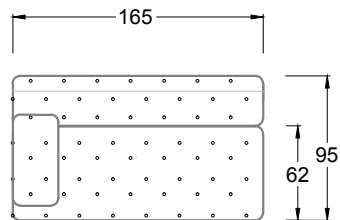

**LES CANAPES, MERIDIENNES ET CANAPES PANORAMIQUES COCOA ISLAND - DES ICONES DE L'ARTISANAT DU CAPITONNAGE** Le Chesterfield revisité. Différentes profondeurs d'assise sont disponibles, à savoir 62 ou 95 cm pour vos envies de lounge ou EN NOUVEAUTÉ, une profondeur étonnante de 163 cm (« style DAY BED ») et peuvent être combinées les unes aux autres. Dimensions personnalisables : selon des paliers de 33 cm. Canapés à partir de 99 cm (avec 2 accoudoirs à partir de 165 cm), extension latérale à partir de 191 cm. Des centaines de boutons sont ancrés un à un à la main dans le rembourrage. D'une décontraction et d'une modernité inégalées, la nouvelle interprétation de ce classique confortable et douillet vous permet d'agencer votre canapé ou canapé d'angle d'innombrables façons, avec ou sans accoudoirs. Chaque élément peut être disposé seul, utilisé comme pièce centrale ou d'extrémité, et être agrandi par palier de 33 cm. Cela confère une nouvelle dimension aux instants passés avec votre famille, vos amis ou vos partenaires d'affaires.

A 119 COCOA ISLAND > 71 CM ↑ 85 CM ▲ 101 CM  
STOFF · TISSU · FABRIC 66 8430 / 68 1035

ULI-S-VRE 119 COCOA ISLAND > 257 CM ↑ 290 CM ▲ 80 CM  
STOFF · TISSU · FABRIC 66 8438

TNli

TN

TNre

UNli

UN

UNre