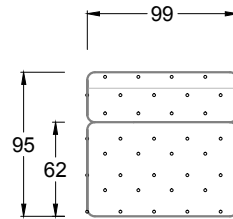

**LES CANAPES, MERIDIENNES ET CANAPES PANORAMIQUES COCOA ISLAND - DES ICONES DE L'ARTISANAT DU CAPITONNAGE** Le Chesterfield revisité. Différentes profondeurs d'assise sont disponibles, à savoir 62 ou 95 cm pour vos envies de lounge ou EN NOUVEAUTÉ, une profondeur étonnante de 163 cm (« style DAY BED ») et peuvent être combinées les unes aux autres. Dimensions personnalisables : selon des paliers de 33 cm. Canapés à partir de 99 cm (avec 2 accoudoirs à partir de 165 cm), extension latérale à partir de 191 cm. Des centaines de boutons sont ancrés un à un à la main dans le rembourrage. D'une décontraction et d'une modernité inégalées, la nouvelle interprétation de ce classique confortable et douillet vous permet d'agencer votre canapé ou canapé d'angle d'innombrables façons, avec ou sans accoudoirs. Chaque élément peut être disposé seul, utilisé comme pièce centrale ou d'extrémité, et être agrandi par palier de 33 cm. Cela confère une nouvelle dimension aux instants passés avec votre famille, vos amis ou vos partenaires d'affaires.

A 119 COCOA ISLAND > 71 CM ↑ 85 CM ▲ 101 CM  
STOFF · TISSU · FABRIC 66 8430 / 68 1035

ULI-S-VRE 119 COCOA ISLAND > 257 CM ↑ 290 CM ▲ 80 CM  
STOFF · TISSU · FABRIC 66 8438

TNli

TN

TNre

UNli

UN

UNre