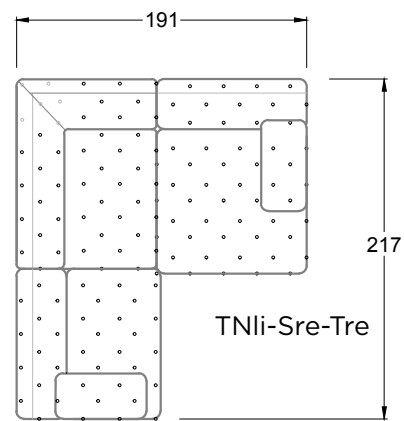

VNli-SN-TNre

UNli-SN-VNre

VNli-SN-UNre

Vli-S-Vre

Uli-S-Ure

Tli-S-Tre

Tli-S-Ure

Uli-S-Tre

# COCOA ISLAND

119 • ECKGRUPPEN SITZTIEFE 62 / 95 CM