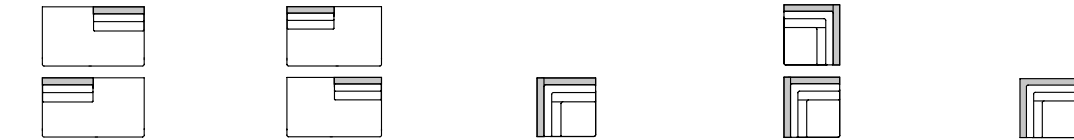

Maße cm	Abschlusselement 2/92,5 ½ Rücken li/re BW-155-3029	Abschlusselement 2/92,5 tief ½ Rücken li/re BW-155-3030	Eckteil 90° BW-155-4000	Eckteil 90° tief einseitig BW-155-4001	Eckteil 90° tief beidseitig BW-155-4002
Dimensions cm	Finishing element 2/92,5 ½-back ri/le BW-155-3029	Finishing element 2/92,5 deep ½-back ri/le BW-155-3030	Corner piece 90° BW-155-4000	Corner piece 90° deep on one side BW-155-4001	Corner piece 90° deep on both sides BW-155-4002
Breite/Width	185	185	97	97	105
Tiefe/Depth	97	105	97	105	105
Höhe/Height	84	84	84	84	84
Sitzhöhe/Seat height	40	40	40	40	40
Sitztiefe/Seat depth	56	64	56	64	64
Sitzbreite/Seat width	185	185	56	56	64