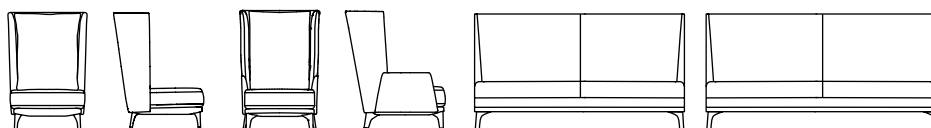

POLO LOUNGE

design: andreas weber

POLO LOUNGE

design: andreas weber

Maße cm

Sessel
BW-162-1000

Sessel
BW-162-1001

Sofa 2/92,5
BW-162-3000

Sofa 2/105
BW-162-3001

Dimensions cm

Easy chair
BW-162-1000

Easy chair
BW-162-1001

Sofa 2/92,5
BW-162-3000

Sofa 2/105
BW-162-3001

Breite/Width	88	88	210	235
Tiefe/Depth	103	103	113	113
Höhe/Height	100	100	100	100
Sitzbreite/Seat width	64	64	185	210
Sitztiefe/Seat depth	55	55	63	63
Sitzhöhe/Seat height	42	42	42	42

Maße cm

Hocker
BW-162-2000

Vis à Vis Sitz li/re
BW-162-3002

Dimensions cm

Stool
BW-162-2000

Vis à Vis Seat le/ri
BW-162-3002

Breite/Width	80	220
Tiefe/Depth	80	119
Höhe/Height	42	100
Sitzbreite/Seat width	80	175
Sitztiefe/Seat depth	80	63
Sitzhöhe/Seat height	42	42