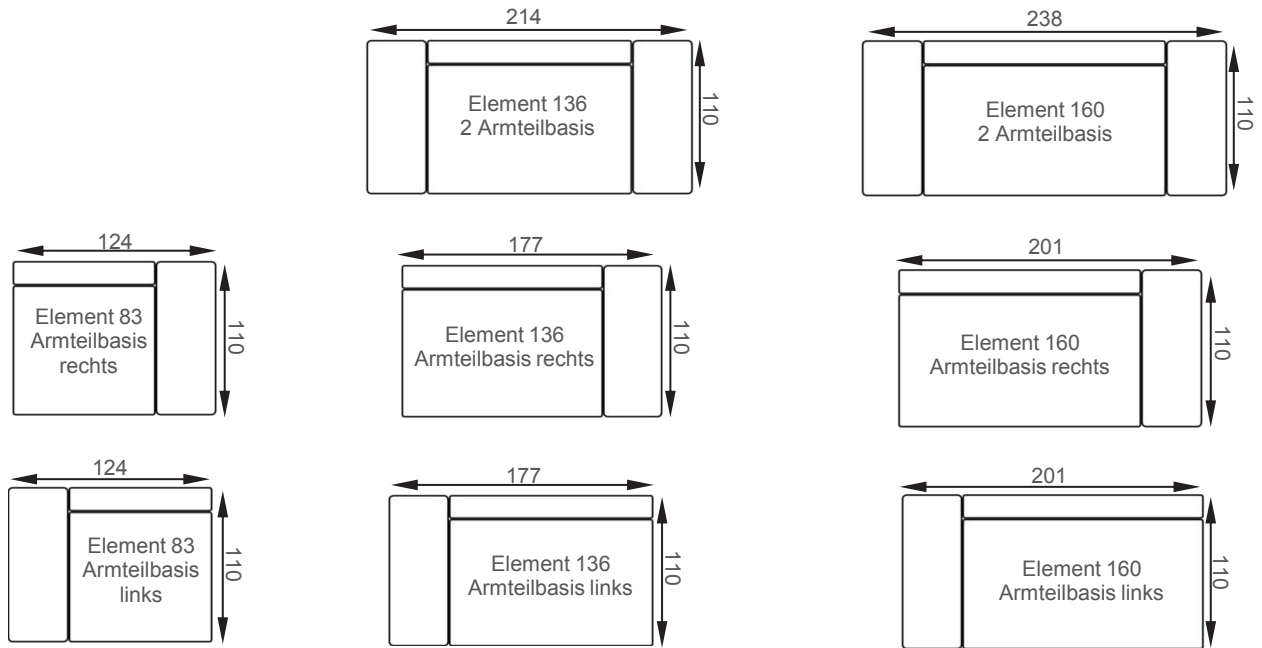

ISLA

Isla Chaiselongue XL Seitenteil hoch rechts mit Schlafsofa 136 Armteibasis links, Auflagekissen 60 und Schubbox, Edelstahlbügel

Liegefläche 235 x 141 cm

ISLA

Isla Schlafsofa 180 mit angestelltem Hocker 70

Liegefläche 141 x 184 cm

signet[®]
bewegende Formen

www.signet-moebel.de

Schlafsofas

Bei allen Beispielzeichnungen wurde die Variante Armteilbasis eingepplant, bitte beachten Sie bei Ihrer Planung die verschiedenen Armteilvarianten.

Armteilvarianten

ISLA

Elemente ohne Schlafffunktion

Bei allen Beispielzeichnungen wurde die Variante Armteibasis eingepplant, bitte beachten Sie bei Ihrer Planung die verschiedenen Armteilvarianten.

Armteilvarianten

Bei den angegebenen Maßen handelt es sich um ca-Angaben.

Chaiselongue mit Schlaffunktion

Chaiselongue 136
Armteilbasis links
Liegefläche 75x197

Chaiselongue 136
Armteilbasis rechts
Liegefläche 75x197

Chaiselongue XL
Armteilbasis links
Liegefläche 95x208