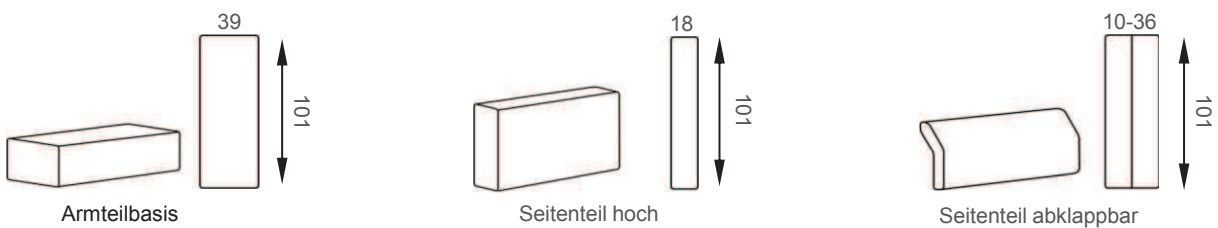

ISLA

Isla Chaiselongue XL Seitenteil hoch rechts mit Schlafsofa 136 Armteibasis links, Auflagekissen 60 und Schubbox, Edelstahlbügel

Liegefläche 235 x 141 cm

ISLA

Isla Schlafsofa 180 mit angestelltem Hocker 70

Liegefläche 141 x 184 cm

signet[®]
bewegende Formen

www.signet-moebel.de

Schlafsofas

Bei allen Beispielzeichnungen wurde die Variante Armteilbasis eingepplant, bitte beachten Sie bei Ihrer Planung die verschiedenen Armteilvarianten.

Armteilvarianten

ISLA

Elemente ohne Schlafffunktion

Bei allen Beispielzeichnungen wurde die Variante Armteibasis eingepplant, bitte beachten Sie bei Ihrer Planung die verschiedenen Armteilvarianten.

Armteilvarianten

Bei den angegebenen Maßen handelt es sich um ca-Angaben.

Chaiselongue mit Schlaffunktion

Chaiselongue 136
Armteilbasis links
Liegefläche 75x197

Chaiselongue 136
Armteilbasis rechts
Liegefläche 75x197

Chaiselongue XL
Armteilbasis links
Liegefläche 95x208