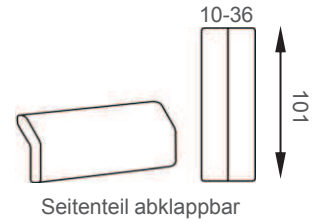

Armteilvarianten