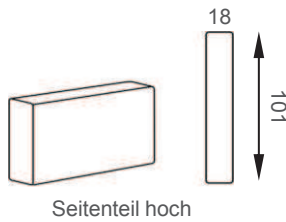

Armteilvarianten