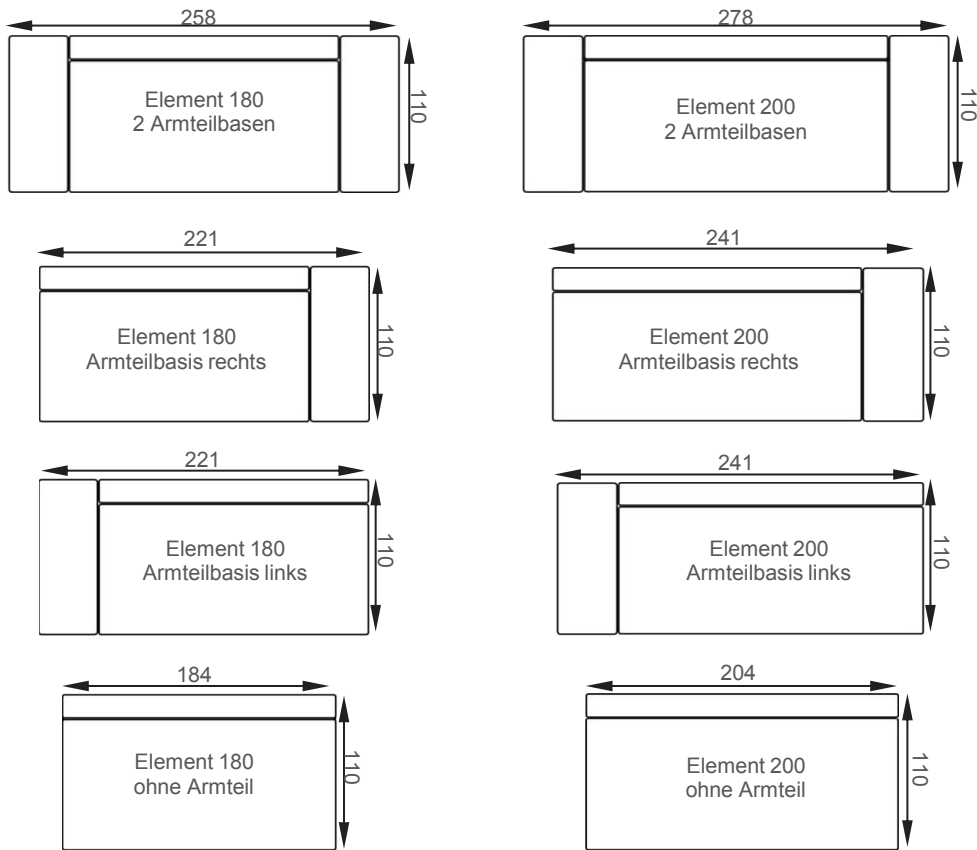

ISLA

Isla Chaiselongue XL Seitenteil hoch rechts mit Schlafsofa 136 Armteibasis links, Auflagekissen 60 und Schubbox, Edelstahlbügel

Liegefläche 235 x 141 cm

ISLA

Isla Schlafsofa 180 mit angestelltem Hocker 70

Liegefläche 141 x 184 cm

signet[®]
bewegende Formen

www.signet-moebel.de

Schlafsofas

Bei allen Beispielzeichnungen wurde die Variante Armteilbasis eingepplant, bitte beachten Sie bei Ihrer Planung die verschiedenen Armteilvarianten.

Armteilvarianten

ISLA

Elemente ohne Schlafffunktion

Bei allen Beispielzeichnungen wurde die Variante Armteibasis eingepplant, bitte beachten Sie bei Ihrer Planung die verschiedenen Armteilvarianten.

Armteilvarianten

Bei den angegebenen Maßen handelt es sich um ca-Angaben.

Chaiselongue mit Schlaffunktion

Chaiselongue 136
Armteilbasis links
Liegefläche 75x197

Chaiselongue 136
Armteilbasis rechts
Liegefläche 75x197

Chaiselongue XL
Armteilbasis links
Liegefläche 95x208