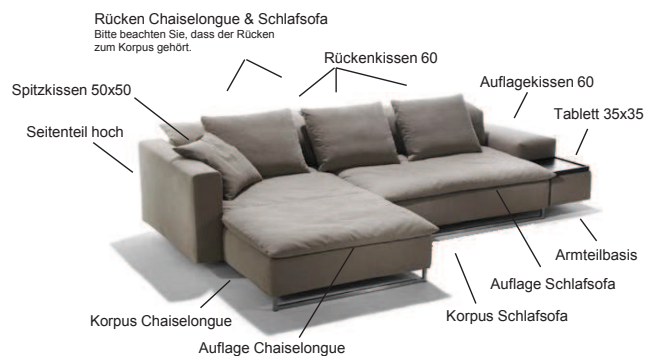

Armteilvarianten

Eckteil

Hocker

Materialien:**Gestell:** Massives Buchenholz, Furnierholzplatten**Unterfederung:** Federholzleisten**Polsterung:** Mehrschichtig aufgebauter Polyätherschaum mit Fillabdeckung, extrem leger verarbeitet**Rückenkissen / Sitz- und Rückenauflage:** Schaumkern ummantelt mit Fillfasern (extra leger verarbeitet)**FüÙe:** Material: Buchenholz
Farbe: geölt oder lackiert, wenge-, kirschbaum-, steingrau-, nussbaumfarbig gebeizt und lackiert
RAL schwarz oder aluminiumfarbig**gegen Aufpreis:** FüÙe in Edelstahl geschliffen
Bügel in Edelstahl
Bügel in Eiche geölt oder lackiert, ebenholzfarben oder steingrau gebeizt und lackiert
Bügel in Nussbaum geölt oder lackiert**Serienausstattung:** Rückenkissen sowie Sitz- u. Rückenauflage sind grundsätzlich abziehbar
Schlafsofa mit integriertem Bettkasten aus Buchensperrholz InnenmaÙ (124x54x15,5 cm)
Chaiselongue mit integriertem Bettkasten aus Buchensperrholz InnenmaÙ (58x54x15,5 cm)**Zusätze:** **gegen Aufpreis:**
komplett abziehbare Bezüge (Leder immer Festpolster)
passende Baumwollauflage für zusätzlichen Komfort und Hygiene (90° waschbar)
Tablett und Schubbox: Eiche massiv/teilmassiv geölt oder lackiert, ebenholzfarben oder steingrau gebeizt und lackiert
Nussbaum massiv/teilmassiv geölt oder lackiert**Funktion Schlafsofa und Chaiselongue:** Zur Verwandlung in die Schlafposition Rückenauflage nach vorne klappen, den Sitzbereich in der Mitte leicht anheben und nach vorne ziehen. Das Rückenteil wird in den entstehenden Freiraum umgelegt.**Wichtige Hinweise:** Bezugsstoffe werden im Sitz ohne Zwischennaht gefertigt. Bei sichtbaren Strukturverläufen, Streifen oder changierenden Stoffen ist eine mittige Naht erforderlich, bei Leder sind ggf. auch mehrere Nähte nötig. Produkttypische Eigenschaften wie Wellenbildung und Sitzspiegel sind aus Komfort- und Designgründen nicht zu vermeiden und somit warentypisch. Bei den angegebenen MaÙen handelt es sich um ca.-Angaben.**MaÙe:** Die MaÙe werden inkl. der Mattenaufgabe angegeben.
Der Überhang über Rücken und Sitzkorpus beträgt zusammen ca. 10 cm.
Breite, cm siehe Preisblatt
Tiefe, cm siehe Preisblatt
Höhe, cm 84 incl. Kissen
Sitztiefe, cm 57
Sitzhöhe, cm 44 incl. Decke
Breite Seitenteil hoch, cm 18
Höhe Seitenteil hoch, cm 66
Breite Seitenteil abklappbar, cm 10-36
Höhe Seitenteil abklappbar, cm 41-66
Breite Armbasis, cm 39
Höhe Armbasis, cm 33