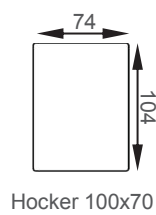

Chaiselongue mit Schlaffunktion

Chaiselongue 136
Armteilbasis links
Liegefläche 75x197

Chaiselongue 136
Armteilbasis rechts
Liegefläche 75x197

Chaiselongue XL
Armteilbasis links
Liegefläche 95x208

Chaiselongue XL
Armteilbasis rechts
Liegefläche 95x208

Bei allen Beispielzeichnungen wurde die Variante Armteilbasis eingepplant, bitte beachten Sie bei Ihrer Planung die verschiedenen Armteilvarianten.

Armteilvarianten

Eckteil

Hocker