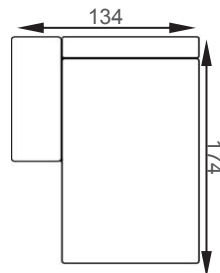

Bei den angegebenen Maßen handelt es sich um ca-Angaben.

Chaiselongue mit Schlaffunktion

Chaiselongue 136
Armteilbasis links
Liegefläche 75x197

Chaiselongue 136
Armteilbasis rechts
Liegefläche 75x197

Chaiselongue XL
Armteilbasis links
Liegefläche 95x208

Chaiselongue XL
Armteilbasis rechts
Liegefläche 95x208

Bei allen Beispielzeichnungen wurde die Variante Armteilbasis eingepplant, bitte beachten Sie bei Ihrer Planung die verschiedenen Armteilvarianten.