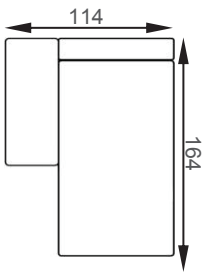

Armteilvarianten

ISLA

Elemente ohne Schlafffunktion

Bei allen Beispielzeichnungen wurde die Variante Armteibasis eingepplant, bitte beachten Sie bei Ihrer Planung die verschiedenen Armteilvarianten.

Armteilvarianten

Bei den angegebenen Maßen handelt es sich um ca-Angaben.

Chaiselongue mit Schlaffunktion

Chaiselongue 136
Armteilbasis links
Liegefläche 75x197

Chaiselongue 136
Armteilbasis rechts
Liegefläche 75x197

Chaiselongue XL
Armteilbasis links
Liegefläche 95x208

Chaiselongue XL
Armteilbasis rechts
Liegefläche 95x208

Bei allen Beispielzeichnungen wurde die Variante Armteilbasis eingepplant, bitte beachten Sie bei Ihrer Planung die verschiedenen Armteilvarianten.