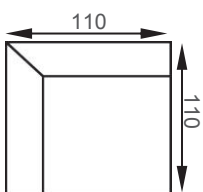

Chaiselongue mit Schlaffunktion

Chaiselongue 136
Armteilbasis links
Liegefläche 75x197

Chaiselongue 136
Armteilbasis rechts
Liegefläche 75x197

Chaiselongue XL
Armteilbasis links
Liegefläche 95x208

Chaiselongue XL
Armteilbasis rechts
Liegefläche 95x208

Bei allen Beispielzeichnungen wurde die Variante Armteilbasis eingepplant, bitte beachten Sie bei Ihrer Planung die verschiedenen Armteilvarianten.

Armteilvarianten

Eckteil

Hocker