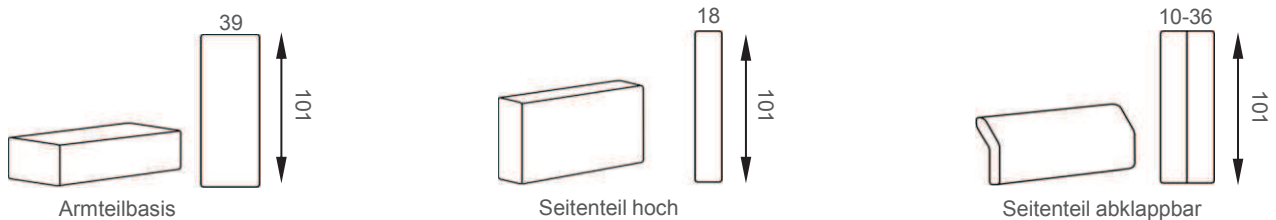

Liegefläche 141 x 184 cm

signet[®]
bewegende Formen

www.signet-moebel.de

Schlafsofas

Bei allen Beispielzeichnungen wurde die Variante Armteilbasis eingepplant, bitte beachten Sie bei Ihrer Planung die verschiedenen Armteilvarianten.

Armteilvarianten

ISLA

Elemente ohne Schlafffunktion

Bei allen Beispielzeichnungen wurde die Variante Armteibasis eingepplant, bitte beachten Sie bei Ihrer Planung die verschiedenen Armteilvarianten.

Armteilvarianten

Bei den angegebenen Maßen handelt es sich um ca-Angaben.

Chaiselongue mit Schlaffunktion

Chaiselongue 136
Armteilbasis links
Liegefläche 75x197

Chaiselongue 136
Armteilbasis rechts
Liegefläche 75x197

Chaiselongue XL
Armteilbasis links
Liegefläche 95x208