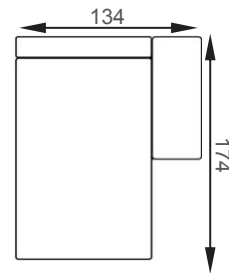

Bei den angegebenen Maßen handelt es sich um ca-Angaben.

Chaiselongue mit Schlaffunktion

Chaiselongue 136
Armteilbasis links
Liegefläche 75x197

Chaiselongue 136
Armteilbasis rechts
Liegefläche 75x197

Chaiselongue XL
Armteilbasis links
Liegefläche 95x208

Chaiselongue XL
Armteilbasis rechts
Liegefläche 95x208

Bei allen Beispielzeichnungen wurde die Variante Armteilbasis eingepplant, bitte beachten Sie bei Ihrer Planung die verschiedenen Armteilvarianten.