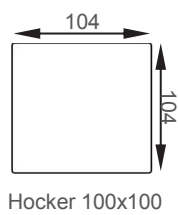

Chaiselongue mit Schlaffunktion

Chaiselongue 136
Armteilbasis links
Liegefläche 75x197

Chaiselongue 136
Armteilbasis rechts
Liegefläche 75x197

Chaiselongue XL
Armteilbasis links
Liegefläche 95x208

Chaiselongue XL
Armteilbasis rechts
Liegefläche 95x208

Bei allen Beispielzeichnungen wurde die Variante Armteilbasis eingepplant, bitte beachten Sie bei Ihrer Planung die verschiedenen Armteilvarianten.

Armteilvarianten

Eckteil

Hocker