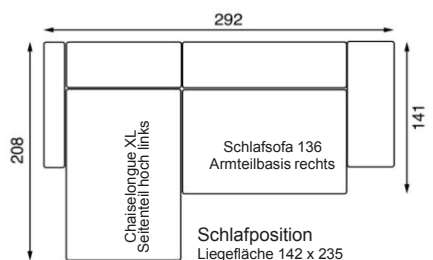

Armteilvarianten

Eckteil

Hocker

Materialien:**Gestell:** Massives Buchenholz, Furnierholzplatten**Unterfederung:** Federholzleisten**Polsterung:** Mehrschichtig aufgebauter Polyätherschaum mit Fillabdeckung, extrem leger verarbeitet**Rückenkissen / Sitz- und Rückenauflage:** Schaumkern ummantelt mit Fillfasern (extra leger verarbeitet)**FüÙe:** Material: Buchenholz
Farbe: geölt oder lackiert, wenge-, kirschbaum-, steingrau-, nussbaumfarbig gebeizt und lackiert
RAL schwarz oder aluminiumfarbig**gegen Aufpreis:** FüÙe in Edelstahl geschliffen
Bügel in Edelstahl
Bügel in Eiche geölt oder lackiert, ebenholzfarben oder steingrau gebeizt und lackiert
Bügel in Nussbaum geölt oder lackiert**Serienausstattung:** Rückenkissen sowie Sitz- u. Rückenauflage sind grundsätzlich abziehbar
Schlafsofa mit integriertem Bettkasten aus Buchensperrholz InnenmaÙ (124x54x15,5 cm)
Chaiselongue mit integriertem Bettkasten aus Buchensperrholz InnenmaÙ (58x54x15,5 cm)**Zusätze:** **gegen Aufpreis:**
komplett abziehbare Bezüge (Leder immer Festpolster)
passende Baumwollauflage für zusätzlichen Komfort und Hygiene (90° waschbar)
Tablett und Schubbox: Eiche massiv/teilmassiv geölt oder lackiert, ebenholzfarben oder steingrau gebeizt und lackiert
Nussbaum massiv/teilmassiv geölt oder lackiert**Funktion Schlafsofa und Chaiselongue:** Zur Verwandlung in die Schlafposition Rückenauflage nach vorne klappen, den Sitzbereich in der Mitte leicht anheben und nach vorne ziehen. Das Rückenteil wird in den entstehenden Freiraum umgelegt.**Wichtige Hinweise:** Bezugsstoffe werden im Sitz ohne Zwischennaht gefertigt. Bei sichtbaren Strukturverläufen, Streifen oder changierenden Stoffen ist eine mittige Naht erforderlich, bei Leder sind ggf. auch mehrere Nähte nötig. Produkttypische Eigenschaften wie Wellenbildung und Sitzspiegel sind aus Komfort- und Designgründen nicht zu vermeiden und somit warentypisch. Bei den angegebenen MaÙen handelt es sich um ca.-Angaben.**MaÙe:** Die MaÙe werden inkl. der Mattenaufgabe angegeben.
Der Überhang über Rücken und Sitzkorpus beträgt zusammen ca. 10 cm.
Breite, cm siehe Preisblatt
Tiefe, cm siehe Preisblatt
Höhe, cm 84 incl. Kissen
Sitztiefe, cm 57
Sitzhöhe, cm 44 incl. Decke
Breite Seitenteil hoch, cm 18
Höhe Seitenteil hoch, cm 66
Breite Seitenteil abklappbar, cm 10-36
Höhe Seitenteil abklappbar, cm 41-66
Breite Armbasis, cm 39
Höhe Armbasis, cm 33