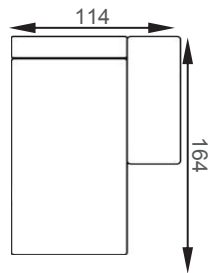

Armteilvarianten

ISLA

Elemente ohne Schlafffunktion

Bei allen Beispielzeichnungen wurde die Variante Armteibasis eingepplant, bitte beachten Sie bei Ihrer Planung die verschiedenen Armteilvarianten.

Armteilvarianten

Bei den angegebenen Maßen handelt es sich um ca-Angaben.

Chaiselongue mit Schlaffunktion

Chaiselongue 136
Armteilbasis links
Liegefläche 75x197

Chaiselongue 136
Armteilbasis rechts
Liegefläche 75x197

Chaiselongue XL
Armteilbasis links
Liegefläche 95x208

Chaiselongue XL
Armteilbasis rechts
Liegefläche 95x208

Bei allen Beispielzeichnungen wurde die Variante Armteilbasis eingepplant, bitte beachten Sie bei Ihrer Planung die verschiedenen Armteilvarianten.