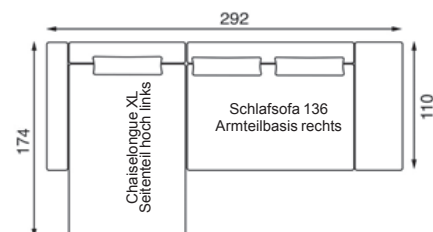

Armteilvarianten

Eckteil

Hocker

Materialien:**Gestell:** Massives Buchenholz, Furnierholzplatten**Unterfederung:** Federholzleisten**Polsterung:** Mehrschichtig aufgebauter Polyätherschaum mit Fillabdeckung, extrem leger verarbeitet**Rückenkissen / Sitz- und Rückenauflage:** Schaumkern ummantelt mit Fillfasern (extra leger verarbeitet)**FüÙe:** Material: Buchenholz
Farbe: geölt oder lackiert, wenge-, kirschbaum-, steingrau-, nussbaumfarbig gebeizt und lackiert
RAL schwarz oder aluminiumfarbig**gegen Aufpreis:** FüÙe in Edelstahl geschliffen
Bügel in Edelstahl
Bügel in Eiche geölt oder lackiert, ebenholzfarben oder steingrau gebeizt und lackiert
Bügel in Nussbaum geölt oder lackiert**Serienausstattung:** Rückenkissen sowie Sitz- u. Rückenauflage sind grundsätzlich abziehbar
Schlafsofa mit integriertem Bettkasten aus Buchensperrholz InnenmaÙ (124x54x15,5 cm)
Chaiselongue mit integriertem Bettkasten aus Buchensperrholz InnenmaÙ (58x54x15,5 cm)**Zusätze:** **gegen Aufpreis:**
komplett abziehbare Bezüge (Leder immer Festpolster)
passende Baumwollauflage für zusätzlichen Komfort und Hygiene (90° waschbar)
Tablett und Schubbox: Eiche massiv/teilmassiv geölt oder lackiert, ebenholzfarben oder steingrau gebeizt und lackiert
Nussbaum massiv/teilmassiv geölt oder lackiert**Funktion Schlafsofa und Chaiselongue:** Zur Verwandlung in die Schlafposition Rückenauflage nach vorne klappen, den Sitzbereich in der Mitte leicht anheben und nach vorne ziehen. Das Rückenteil wird in den entstehenden Freiraum umgelegt.**Wichtige Hinweise:** Bezugsstoffe werden im Sitz ohne Zwischennaht gefertigt. Bei sichtbaren Strukturverläufen, Streifen oder changierenden Stoffen ist eine mittige Naht erforderlich, bei Leder sind ggf. auch mehrere Nähte nötig. Produkttypische Eigenschaften wie Wellenbildung und Sitzspiegel sind aus Komfort- und Designgründen nicht zu vermeiden und somit warentypisch. Bei den angegebenen MaÙen handelt es sich um ca.-Angaben.**MaÙe:** Die MaÙe werden inkl. der Mattenaufgabe angegeben.
Der Überhang über Rücken und Sitzkorpus beträgt zusammen ca. 10 cm.
Breite, cm siehe Preisblatt
Tiefe, cm siehe Preisblatt
Höhe, cm 84 incl. Kissen
Sitztiefe, cm 57
Sitzhöhe, cm 44 incl. Decke
Breite Seitenteil hoch, cm 18
Höhe Seitenteil hoch, cm 66
Breite Seitenteil abklappbar, cm 10-36
Höhe Seitenteil abklappbar, cm 41-66
Breite Armbasis, cm 39
Höhe Armbasis, cm 33