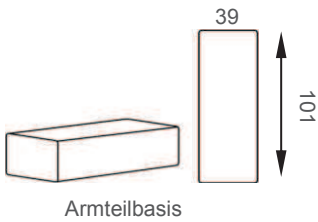

Armteilvarianten