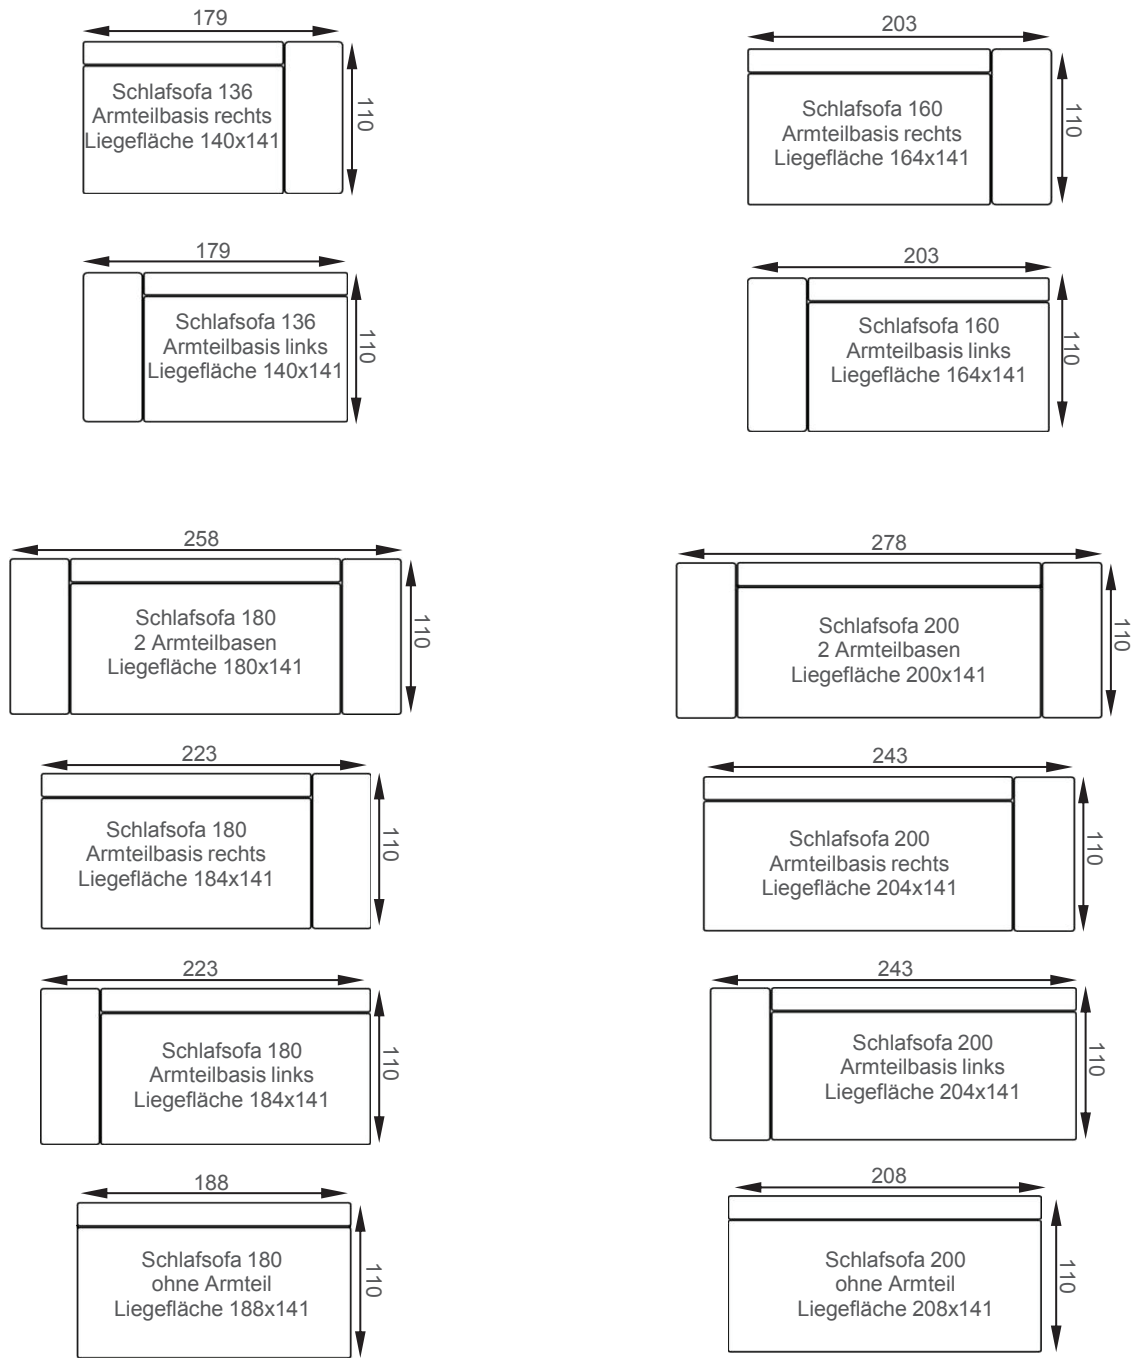

ISLA

Isla Chaiselongue XL Seitenteil hoch rechts mit Schlafsofa 136 Armteibasis links, Auflagekissen 60 und Schubbox, Edelstahlbügel

Liegefläche 235 x 141 cm

ISLA

Isla Schlafsofa 180 mit angestelltem Hocker 70

Liegefläche 141 x 184 cm

signet[®]
bewegende Formen

www.signet-moebel.de

Schlafsofas

Bei allen Beispielzeichnungen wurde die Variante Armteilbasis eingepplant, bitte beachten Sie bei Ihrer Planung die verschiedenen Armteilvarianten.

Bei den angegebenen Maßen handelt es sich um ca-Angaben.

Chaiselongue mit Schlaffunktion

Chaiselongue 136
Armteilbasis links
Liegefläche 75x197

Chaiselongue 136
Armteilbasis rechts
Liegefläche 75x197

Chaiselongue XL
Armteilbasis links
Liegefläche 95x208

Chaiselongue XL
Armteilbasis rechts
Liegefläche 95x208

Bei allen Beispielzeichnungen wurde die Variante Armteilbasis eingepplant, bitte beachten Sie bei Ihrer Planung die verschiedenen Armteilvarianten.